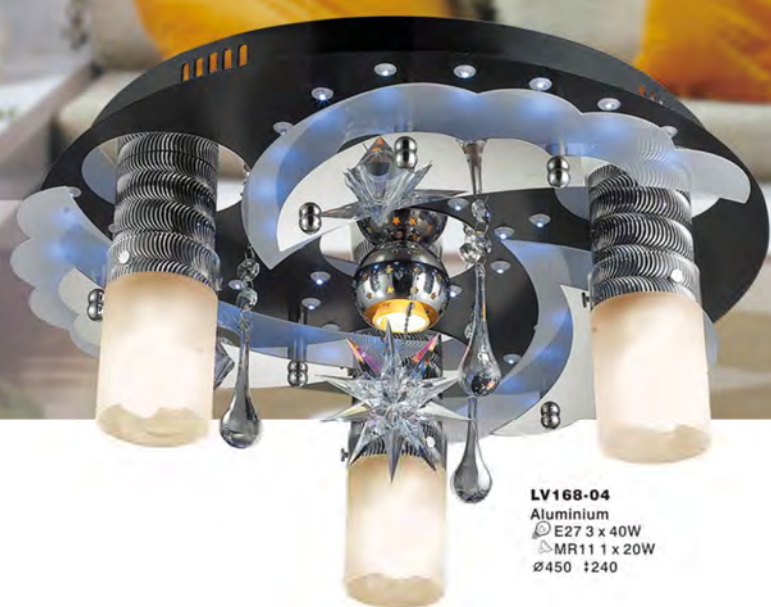

LV168-04
Aluminium
E27 3 x 40W
MR11 1 x 20W
Ø450 H240