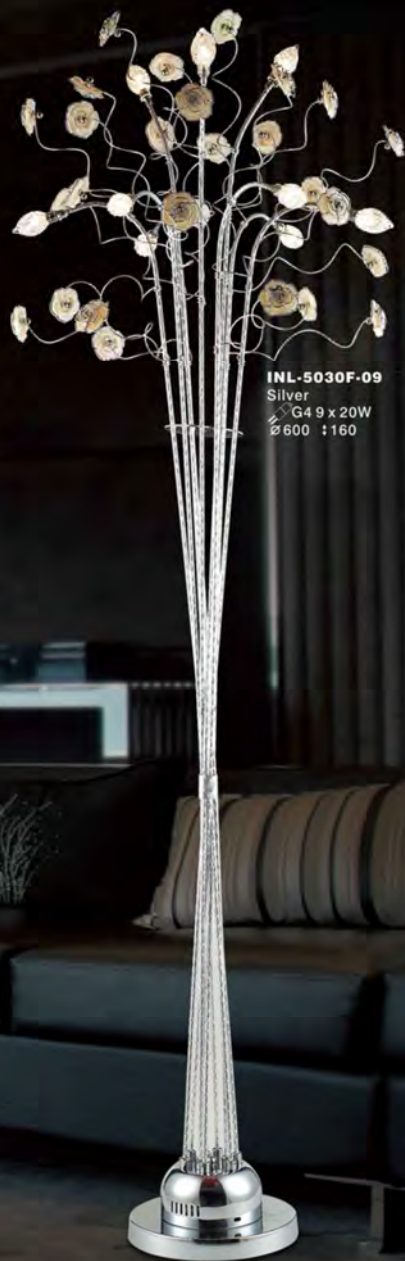

LV197-11

Silver

G4 12 x 20W
Ø 650 : 1300

INL-5030F-09

Silver

G4 9 x 20W
Ø 600 : 160

LV197-11

Gold