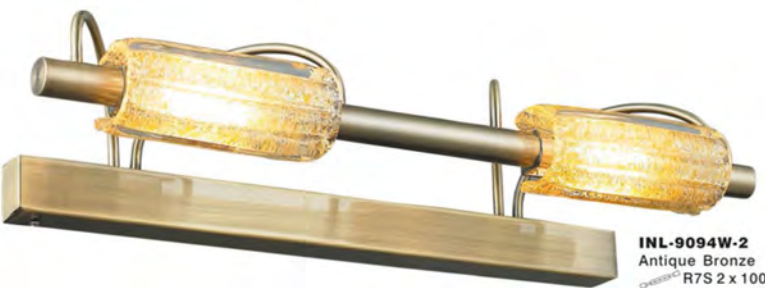

INL-9239P-01
Satin Nickel
E27 1 x 60W
Ø100 : 1200

INL-9045P-3
Satin Nickel
E27 3 x 60W
Ø370 : 1280

INL-9045P-1
Satin Nickel
E27 1 x 60W
Ø160 : 1270

INL-9045W-1
Satin Nickel
E27 1 x 60W
-- 90 -- 100 : 220

altalusse

INL-9094W-2
Antique Bronze
R7S 2 x 100W
--420 --140 --100

INL-9094W-1
Antique Bronze
R7S 1 x 100W
--190 --140 --100

INL-9094W-2
Chrome
R7S 2 x 100W
--420 --140 --100

INL-9094W-1
Chrome
R7S 1 x 100W
--190 --140 --100