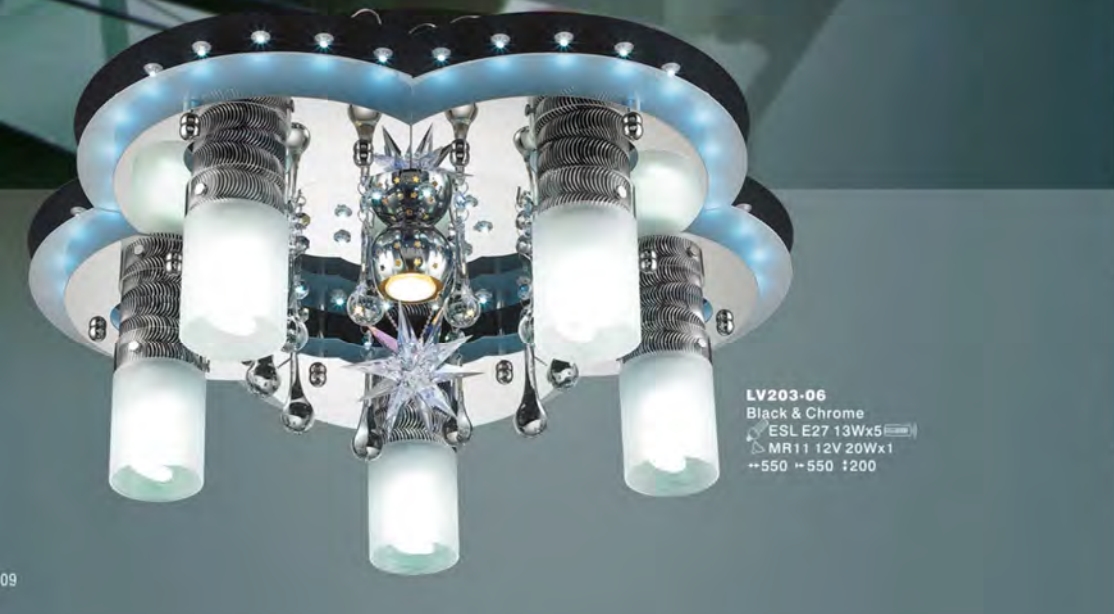

LV203-04
Black & Gold
ESL E27 13Wx3
MR11 12V 20Wx1
++400 ++400 :200

LV203-06
Black & Chrome
ESL E27 13Wx5
MR11 12V 20Wx1
++550 ++550 :200