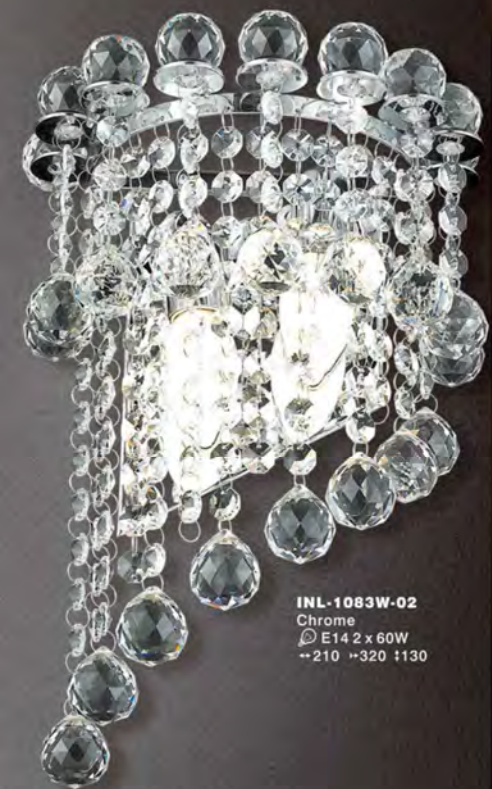

INL-1082W-02
Chrome
E14 2 x 60W
H: 230 W: 370 D: 1130

INL-1082P-01
Chrome
E14 1 x 60W
H: 160 W: 1000

INL-1082W-02
Gold
E14 2 x 60W
H: 230 W: 370 D: 1130

INL-1082P-01
Gold
E14 1 x 60W
H: 160 W: 1000

INL-1083W-02
Chrome
E14 2 x 60W
--210 --320 !130