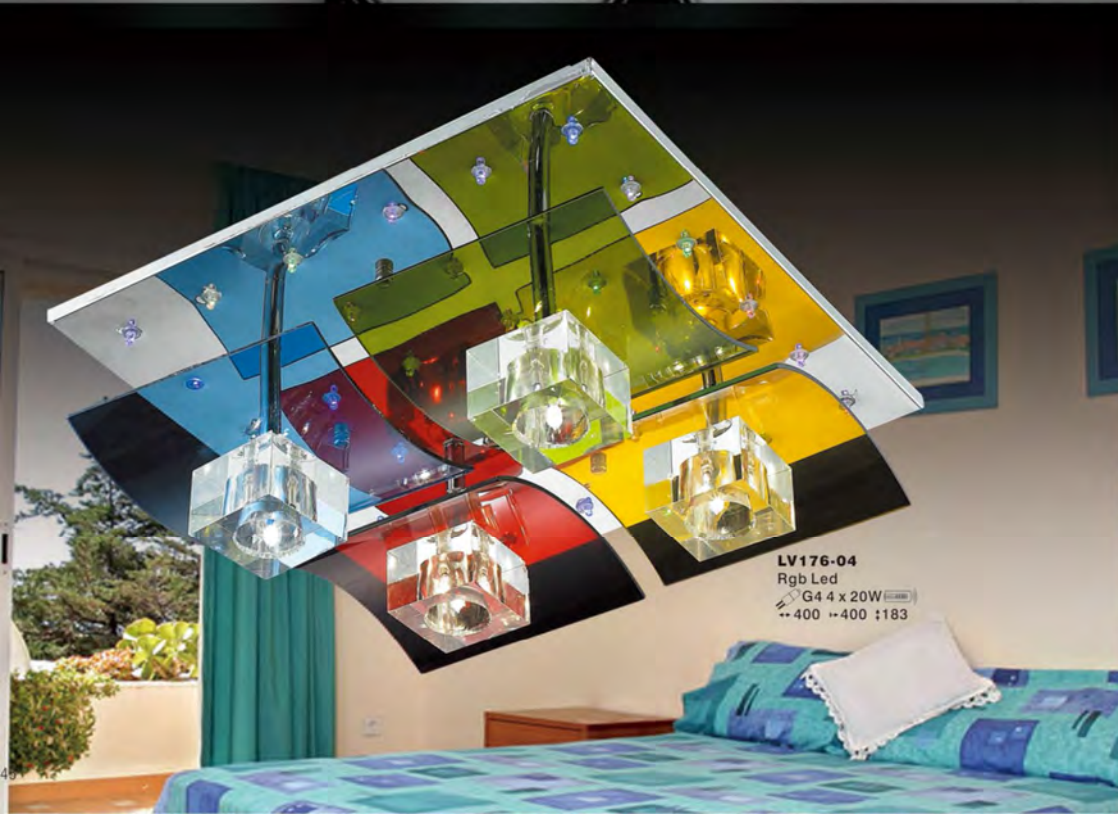

LV176-04
Rgb Led
G4 4 x 20W
-- 400 -- 400 :183