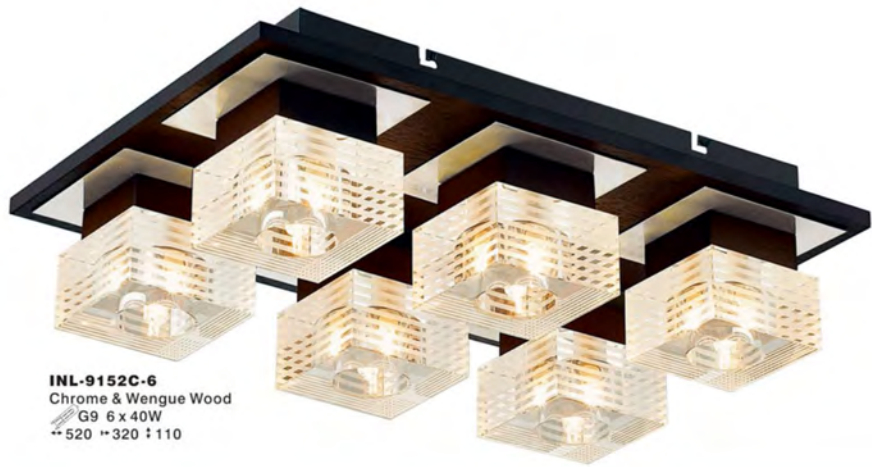

INL-9152C-6
Chrome & Wengue Wood
G9 6 x 40W
-- 520 -- 320 : 110