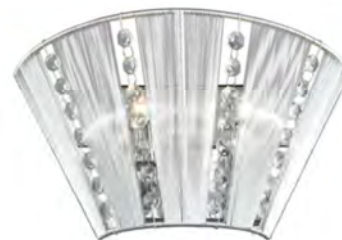

INL-1029W-2
Chrome & Silver
G9 2 x 40W
**290 **140 x 240