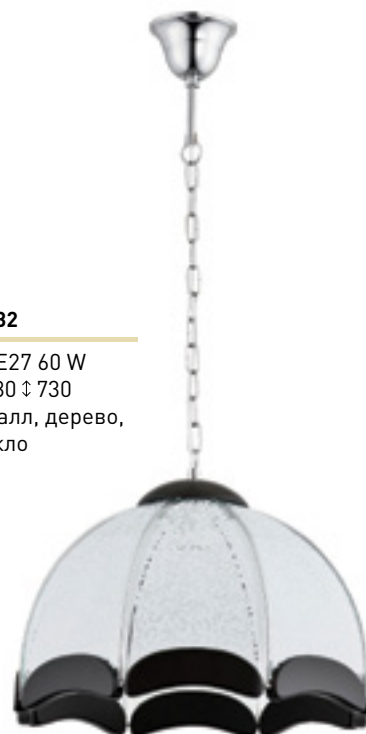

20538

2 x E14 40 W
Ø 300 † 250
металл, дерево,
стекло

20532

1 x E27 60 W
Ø 380 † 730
металл, дерево,
стекло