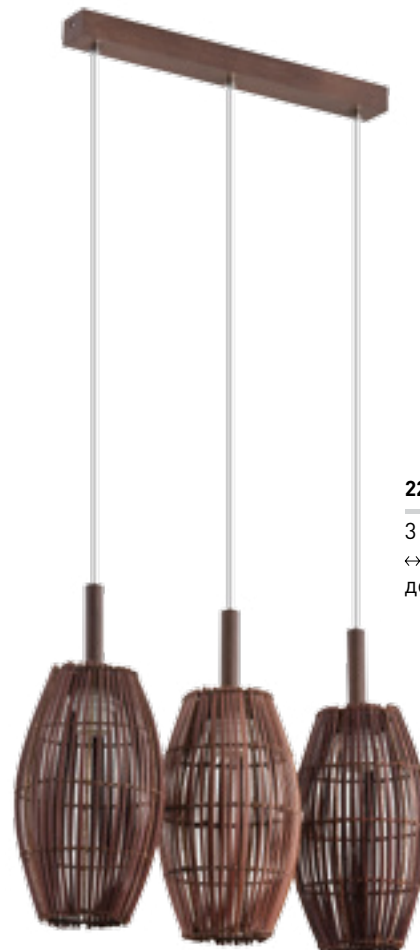

Ratana Natural

22621

1 x E27 60 W
Ø 230 † 1000
дерево, лоза

22623

3 x E27 60 W
↔ 500 ↗ 230 † 1000
дерево, лоза

Ratana Venge

22591

1 x E27 60 W
Ø 230 † 1000
дерево, лоза

22593

3 x E27 60 W
↔ 500 ↗ 230 † 1000
дерево, лоза

Anja

9626

1 x E27 60 W
Ø 300 † 900
дерево, стекло

9633

1 x E27 60 W
Ø 300 † 900
дерево, стекло

9634

1 x E27 60 W
Ø 300 † 900
дерево, стекло

9646

1 x E27 60 W
Ø 220 † 1000
дерево, металл,
стекло

9647

1 x E27 60 W
Ø 220 † 1000
дерево, металл,
стекло

9627

1 x E27 60 W
Ø 220 † 1000
дерево, металл,
стекло

Roksana