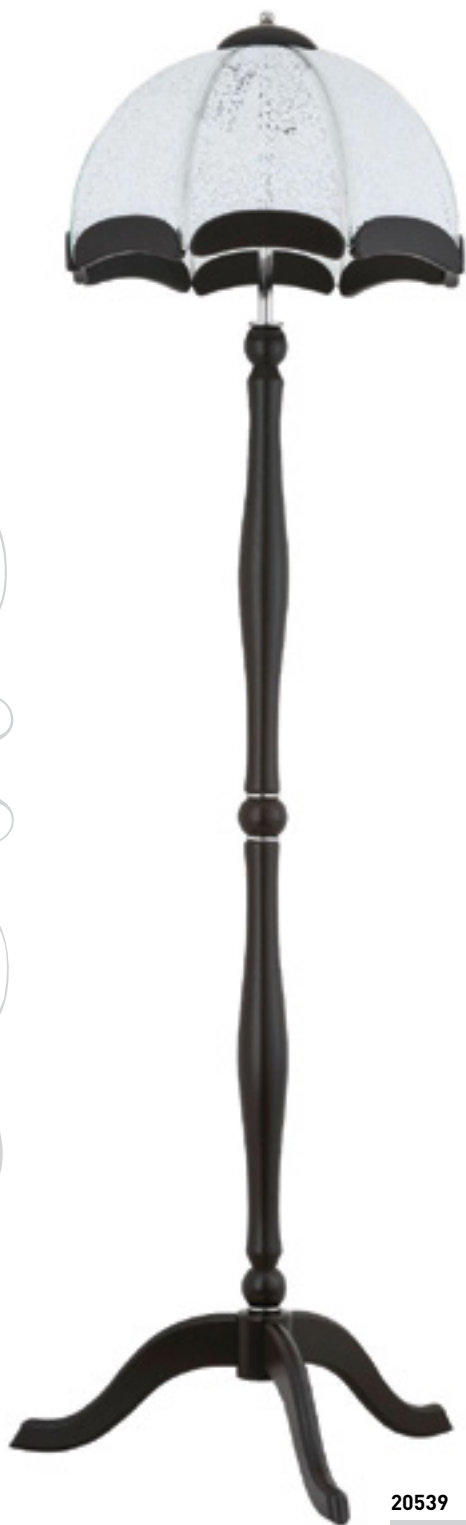

20072

1 x E27 60 W
 Ø 380 † 730
 металл, дерево,
 стекло

20071

1 x E27 60 W
 Ø 300 † 700
 металл, дерево,
 стекло

20078

2 x E14 40 W
 Ø 300 † 250
 металл, дерево,
 стекло

20073

3 x E27 60 W
 Ø 460 † 750
 металл, дерево,
 стекло

20079

3 x E27 60 W
 Ø 420 † 1630
 металл, дерево,
 стекло

20539

3 x E27 60 W
 Ø 420 † 1630
 металл, дерево,
 стекло

20531

1 x E27 60 W
 Ø 300 † 700
 металл, дерево,
 стекло

20530

1 x E14 40 W
 ↔ 300 ↗ 150 † 250
 металл, дерево,
 стекло