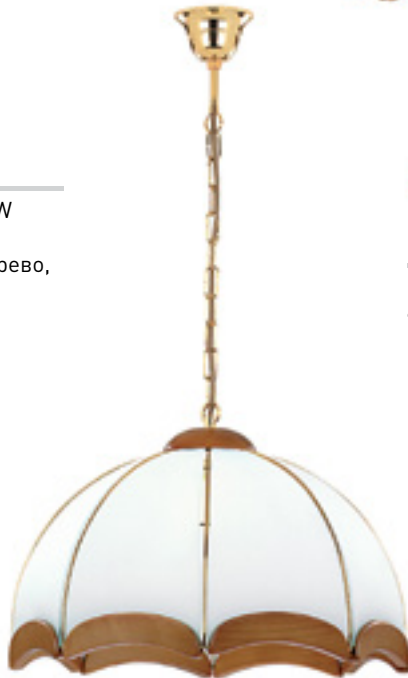

1 x E27 60 W
Ø 390 † 740
металл, дерево,
стекло

766

1 x E27 60 W
Ø 320 † 650
металл, дерево,
стекло

769

2 x E14 40 W
Ø 320 † 400
металл, дерево,
стекло

767

3 x E27 60 W
Ø 460 † 770
металл, дерево,
стекло

770