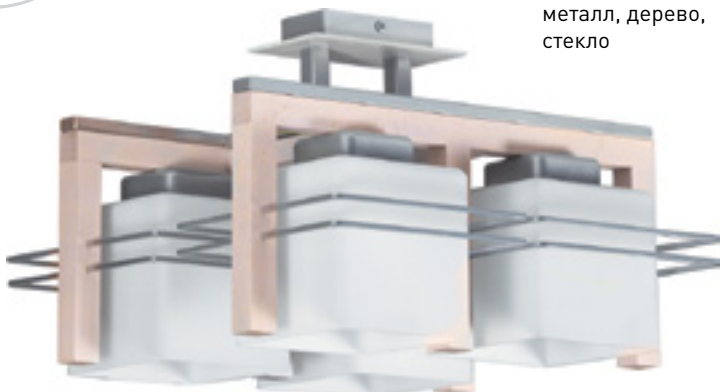

06921

4 x E27 60 W
↔ 370 ↗ 380 ↓ 250
металл, дерево,
стекло

06909

1 x E27 60 W
↔ 270 ↗ 200 ↓ 200
металл, дерево,
стекло