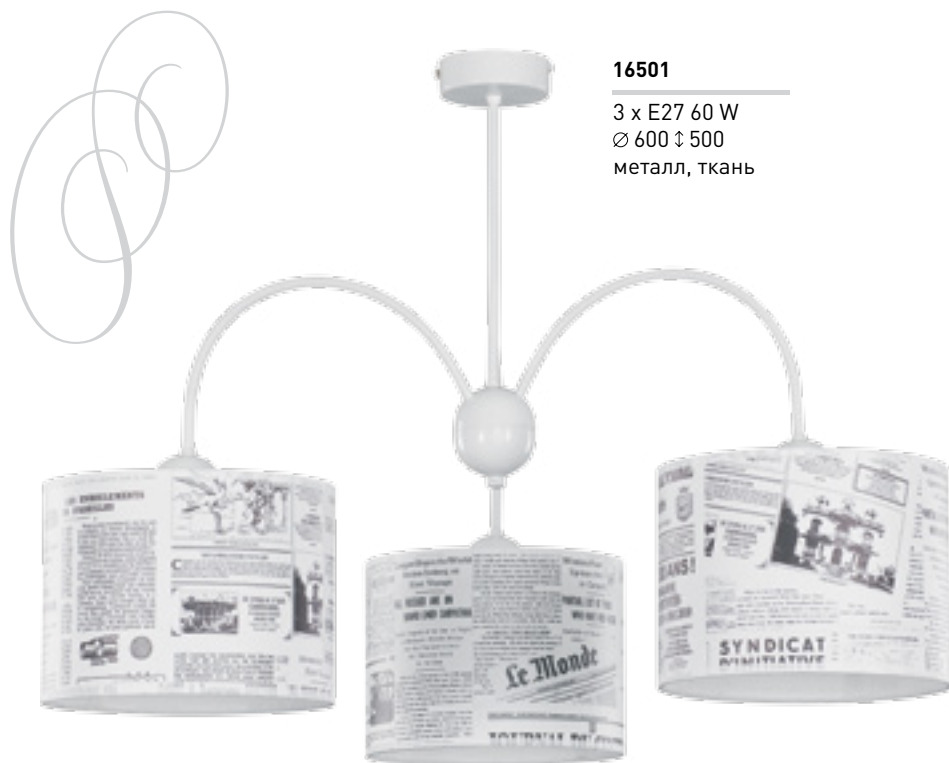

16501

3 x E27 60 W
Ø 600 † 500
металл, ткань