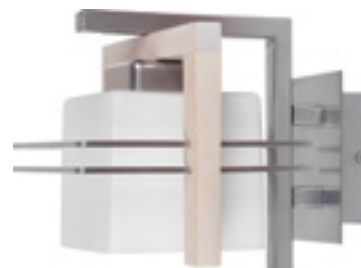

06921

4 x E27 60 W
↔ 370 ↗ 380 ↓ 250
металл, дерево,
стекло

06909

1 x E27 60 W
↔ 270 ↗ 200 ↓ 200
металл, дерево,
стекло