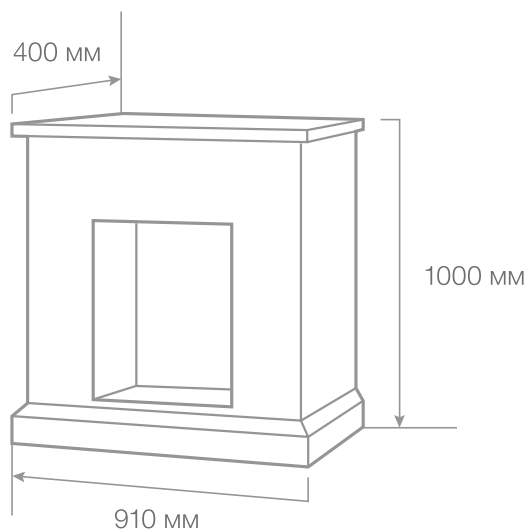

● белый дуб (WT-64)

Вес: 31 кг

Объем: 0,15 м³

С очагом Majestic

С очагом 3D Eugene

RealFlame[®]

ТИП ОЧАГА

Astra STD/ EUG