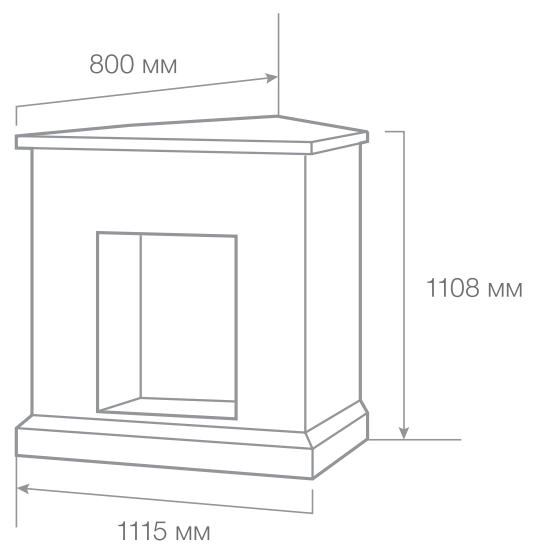

ТИП ОЧАГА

Stone Corner New STD/ EUG/ VL

Материал: МДФ + шпон

Очаг: FOBOS BL/BR S, MAJESTIC BL/BR S, EUGENE, FOBOS LUX, MAJESTIC LUX, RIMINI, 3D EUGENE, 3D OREGAN, 3D VOLCANO

Цвет: ● античный дуб (АО-255)

● темный орех (DN-856)

Вес: 68 кг
Объем: 0,79 м³