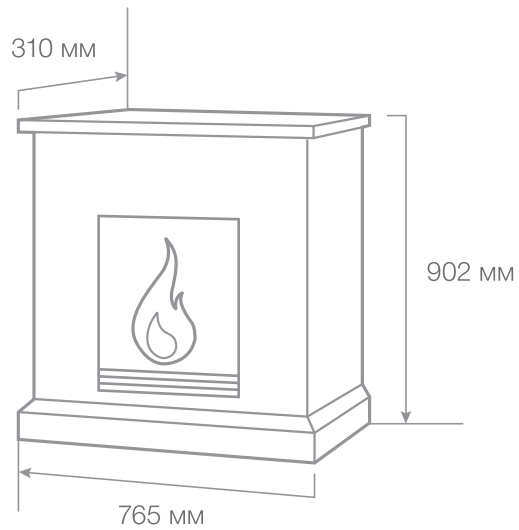

Adelaida

Материал: полистоун

Очаг: EUGENE

Мощность обогрева 0,75/ 1,5 кВт

2 уровня регулировки обогрева

Лампы накаливания

Регулировка яркости пламени

Внутреннее стекло – зеркальное

Термостат

Защита от перегрева

Пульт ДУ

Цвет: ● бежевый

Вес: 37,6 кг

Объем: 0,27 м³