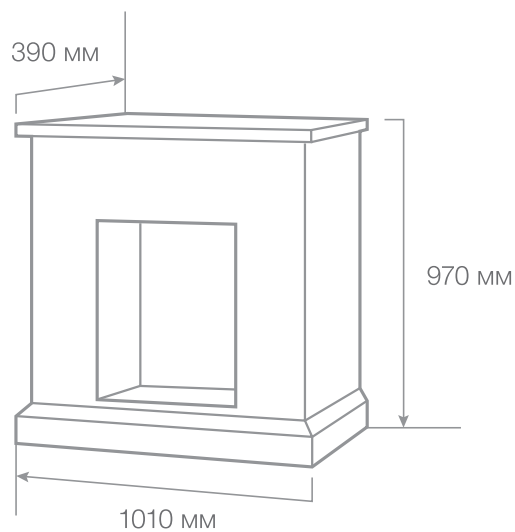

ТИП ОЧАГА

Luisiana VL

Вес: 30,2 кг

Объем: 0,15 м³

С очагом Eugene

С очагом Majestic

ТИП ОЧАГА

Ottawa STD/ EUG