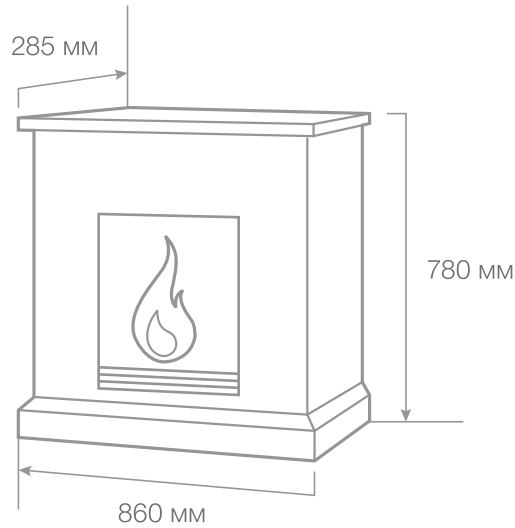

● белый дуб (WT-64)

ТИП ОЧАГА

Versalle 33

Вес: 55 кг

Объем: 0,25 м³

С очагом Firespace 33

С очагом Leeds 33 SDW

Wagner