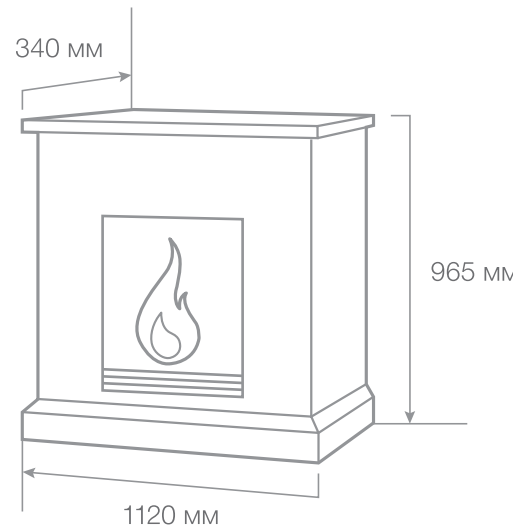

Вес: 59,02 кг

Объем: 0,57 м³

С очагом 3D Helios

3D Richmond Castle

Материал: полистоун

Очаг: 3D HELIOS

3D 3D эффект пламени

⚡ Мощность обогрева 0,75/ 1,5 кВт