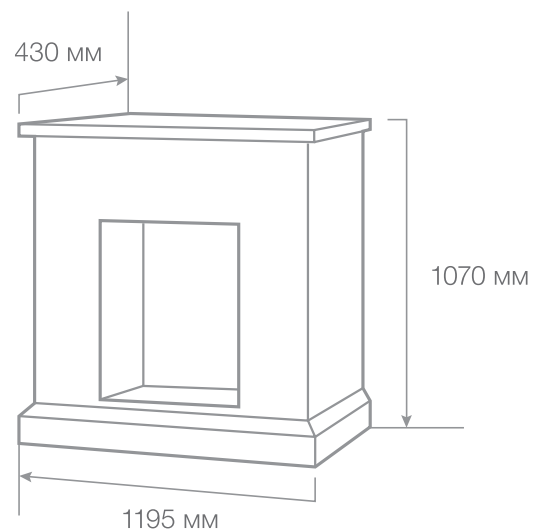

ТИП ОЧАГА

Country STD/ EUG

Материал: МДФ + шпон

Очаг: FOBOS BL/BR S, MAJESTIC BL/BR S, FOBOS LUX, MAJESTIC LUX, RIMINI, EUGENE, 3D EUGENE, 3D OREGAN

Цвет: ● античный дуб (АО-215)
● белый дуб (WT-614)

Вес: 125 кг

Объем: 0,77 м³