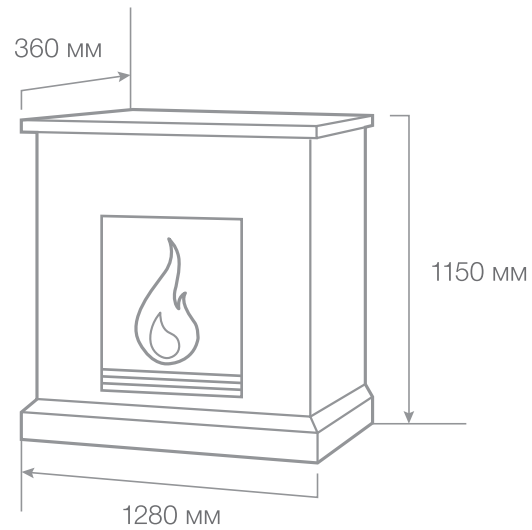

Malta

Материал: полистоун

Очаг: MOONBLAZE DELUXE BL

Мощность обогрева 0,75/ 1,5 кВт

2 уровня регулировки обогрева

Лампы накаливания

Регулировка высоты пламени

Защита от перегрева

Пульт ДУ

Цвет: белый

Вес: 78 кг

Объем: 0,70 м³