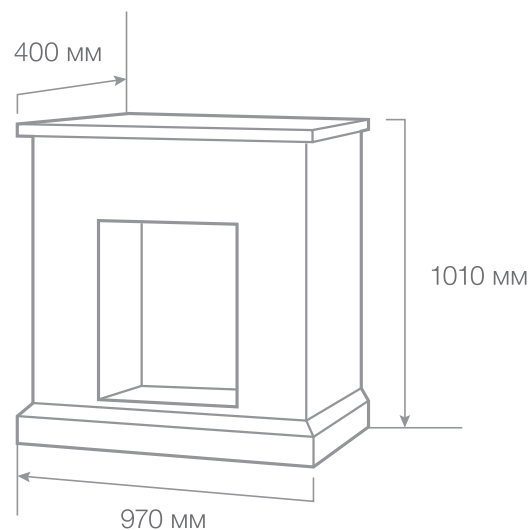

ТИП ОЧАГА

Corsica STD/ EUG

Материал: МДФ + шпон

Очаг: FOBOS BL/BR S, MAJESTIC BL/BR S, EUGENE, 3D EUGENE, 3D OREGAN, FOBOS LUX, MAJESTIC LUX, RIMINI

Цвет: ● античный дуб (АО-22)

● белый дуб (WT-64)

Вес: 30 кг

Объем: 0,18 м³