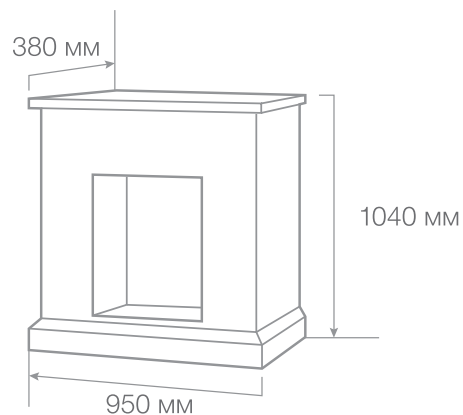

Цвет: ● античный дуб (АО-22)

● белый дуб (WT-64)

ТИП ОЧАГА

Dacota **VL**

Вес: 28,1 кг

Объем: 0,17 м³

С очагом 3D Oregon

С очагом 3D Volcano