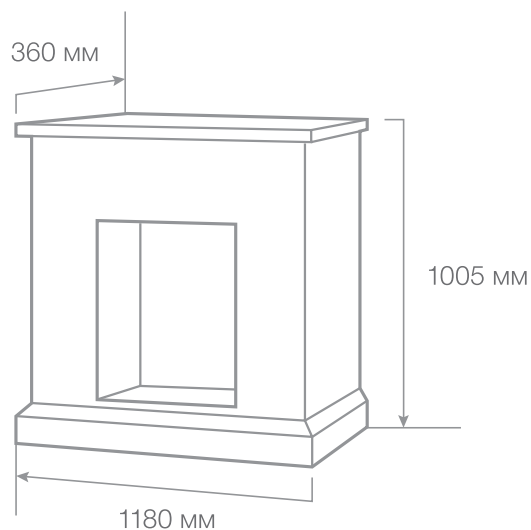

Цвет: ● темный орех (DN-F817)

Вес: 34 кг

Объем: 0,49 м³

С очагом Moonblaze Deluxe SIR

С очагом Epsilon 26

RealFlame[®]

ТИП ОЧАГА

Eva 26