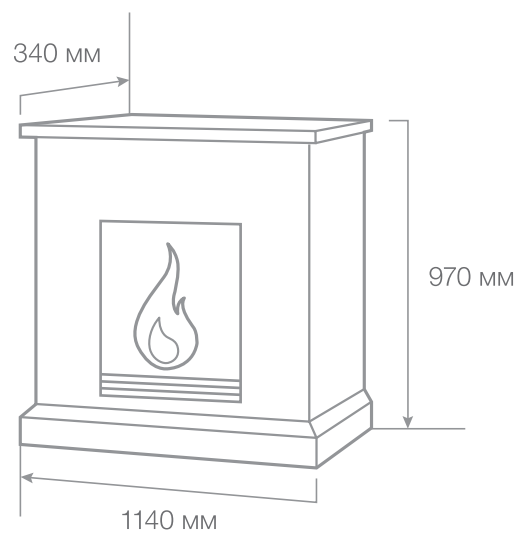

Elton Castle

Материал: полистоун

Очаг: MOONBLAZE DELUXE BL

Мощность обогрева 0,75/ 1,5 кВт

2 уровня регулировки обогрева

Лампы накаливания

Регулировка высоты пламени

Защита от перегрева

Пульт ДУ

Цвет: светло-бежевый

Вес: 61,5 кг

Объем: 0,53 м³