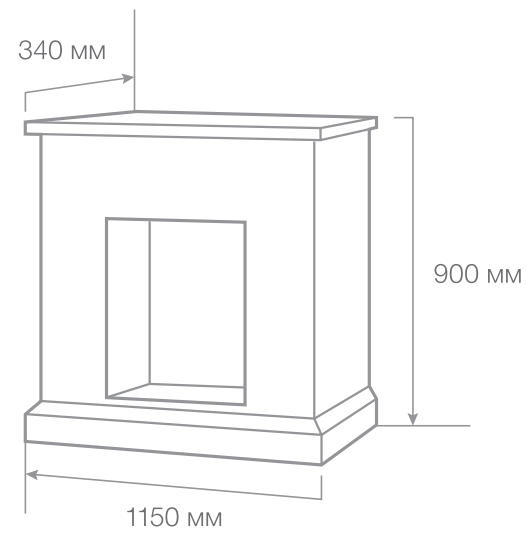

ТИП ОЧАГА

Луца 25

Материал: МДФ + шпон

Очаг: FIRESPACE 25, 3D FIRESTAR 25

Цвет:

- античный дуб (АО-215)
- темный орех (DN-817)
- белый дуб (WT-614)

Вес: 30,5 кг

Объем: 0,27 м³