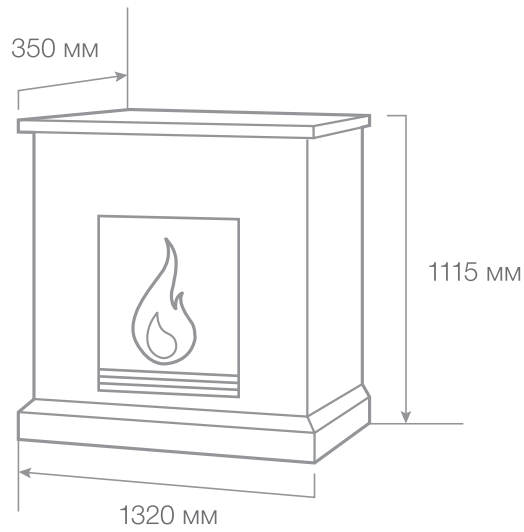

Цвет: ● белый

Вес: 78 кг

Объем: 0,67 м³

С очагом Moonblaze Deluxe

RealFlame®

Juliana

Материал: полистоун

Очаг: MOONBLAZE DELUXE BL