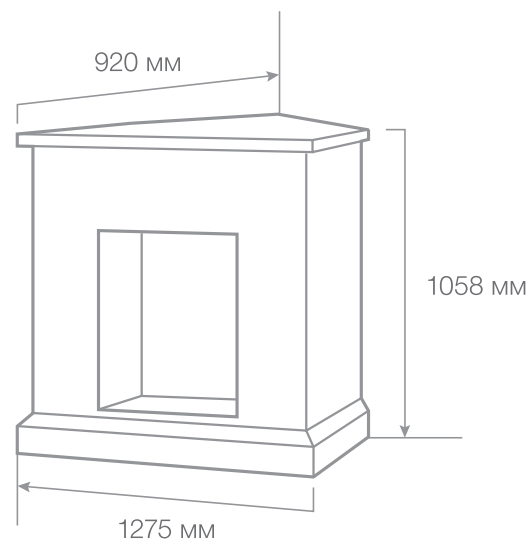

Вес: 68 кг
Объем: 0,79 м³

С очагом Fobos

С очагом 3D Volcano

С очагом Eugene

ТИП ОЧАГА

Stone Corner New 23/ 25

Материал: МДФ + шпон

Очаг: ОПТИМА 23, LEEDS 23 SD,
LEEDS 23 DDW, FIRESPACE 25,
3D FIRESTAR 25