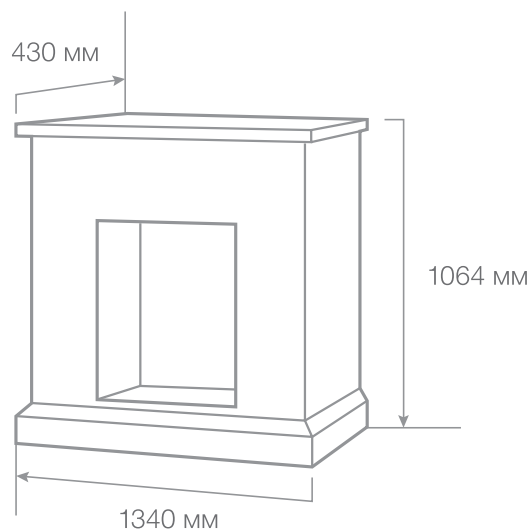

ТИП ОЧАГА

Country 26

Материал: МДФ + шпон

Очаг: MOONBLAZE DELUXE BL, MOONBLAZE S BL/BR, MOONBLAZE DELUXE S IR, EPSILON 26, LEEDS 26 SD, LEEDS 26 DD, 3D HELIOS 26, 3D NOVARA 26, 3D SILVA LOG 26

1. **Цвет:**
2. белый дуб (WT-614)
   - белый дуб с патиной (WT-619)
   - античный дуб (АО-215)

Вес: 115 кг

Объем: 0,52 м³