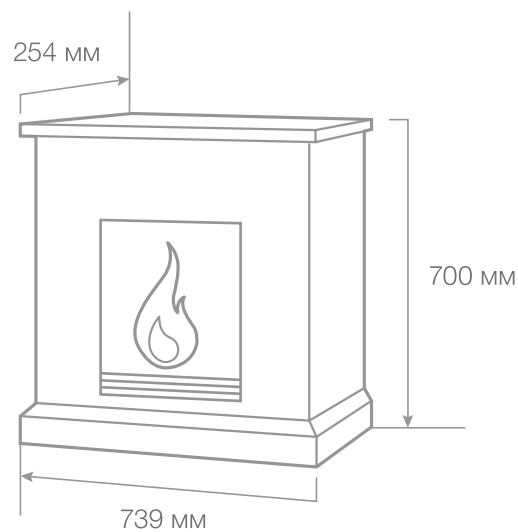

Lansing

Материал: МДФ + шпон

Очаг: LANSING

Мощность обогрева 0,75/ 1,5 кВт

2 уровня регулировки обогрева

Лампы накаливания

Защита от перегрева

Цвет: орех (NT-27)

Вес: 26,1 кг

Объем: 0,18 м³