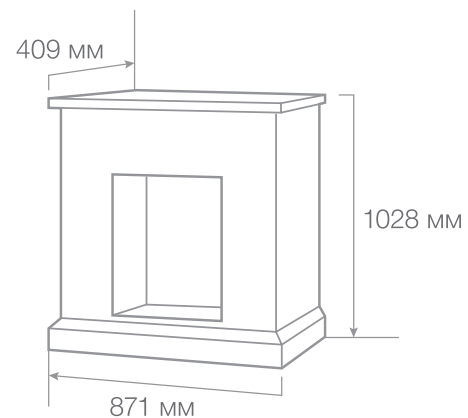

Luisiana STD/ EUG