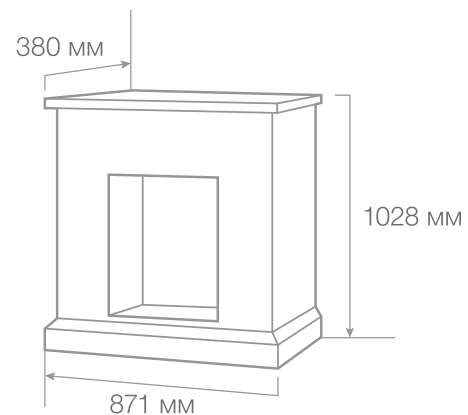

ТИП ОЧАГА

Luisiana VL

Вес: 30,2 кг

Объем: 0,15 м³

С очагом Eugene

С очагом Majestic

ТИП ОЧАГА

Ottawa STD/ EUG