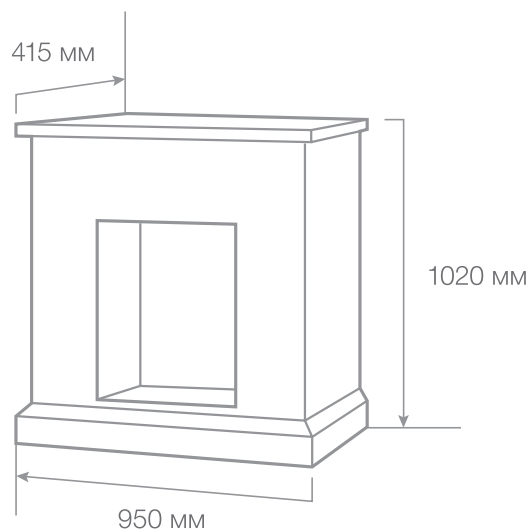

ТИП ОЧАГА

Torino STD/ EUG

Материал: МДФ + шпон

Очаг: FOBOS BL/BR S, MAJESTIC BL/BR S, EUGENE, 3D EUGENE, 3D OREGAN, FOBOS LUX, MAJESTIC LUX, RIMINI

Цвет: ● античный дуб (АО-257)

● темный орех (DN-856)

● белый (WT-653)

Вес: 42 кг

Объем: 0,17 м³