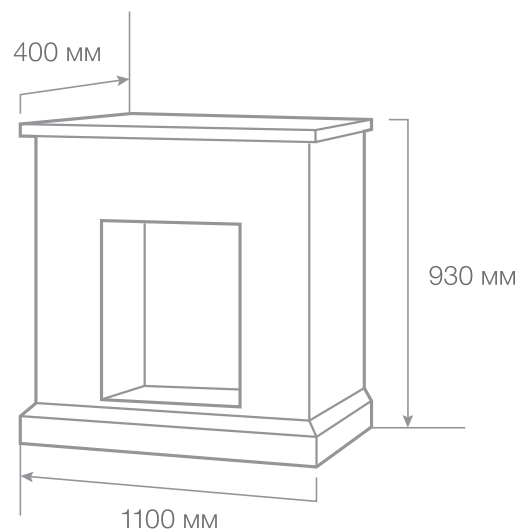

ТИП ОЧАГА

Luton L23

Материал: микрорамор

Очаг: LEEDS 23 SD

Цвет: ● snow white

● white spar

Вес: 160 кг

Объем: 0,28 м³