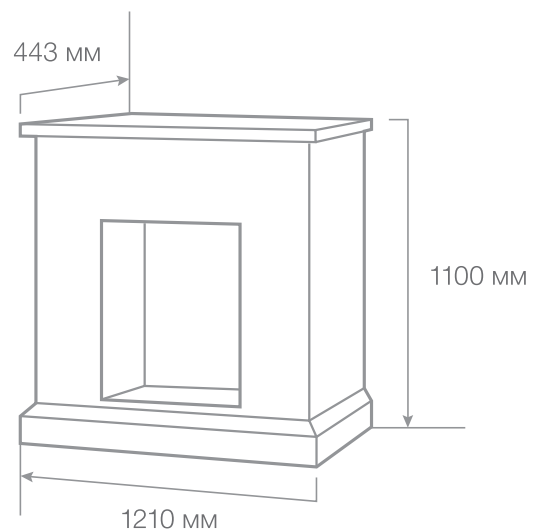

Вес: 125 кг

Объем: 0,77 м³

С очагом Eugene

С очагом Fobos

RealFlame®

С очагом Majestic

ТИП ОЧАГА

Country 25