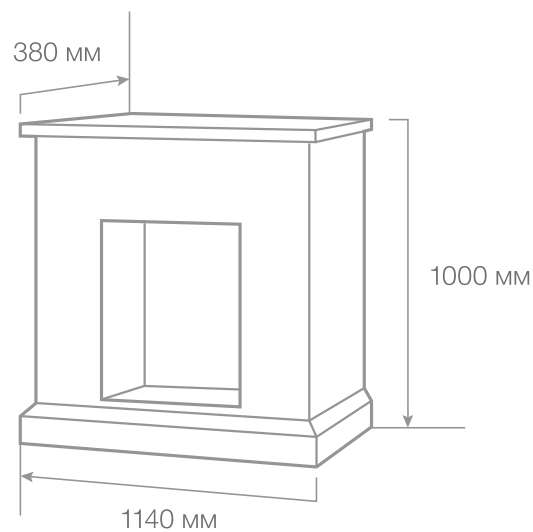

Вес: 45 кг

Объем: 0,25 м³

С очагом Leeds 23 SD

С очагом Optima 23

RealFlame[®]

С очагом Leeds 23 DDW

ТИП ОЧАГА

Lagos 25