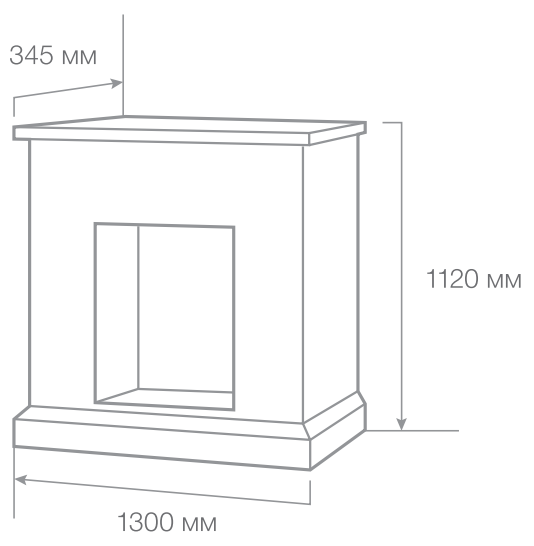

Цвет: ● snow white

● white spar

Вес: 160 кг

Объем: 0,28 м³

С очагом Leeds 23 SD

С очагом Leeds 23 SD

ТИП ОЧАГА

Glivi 26