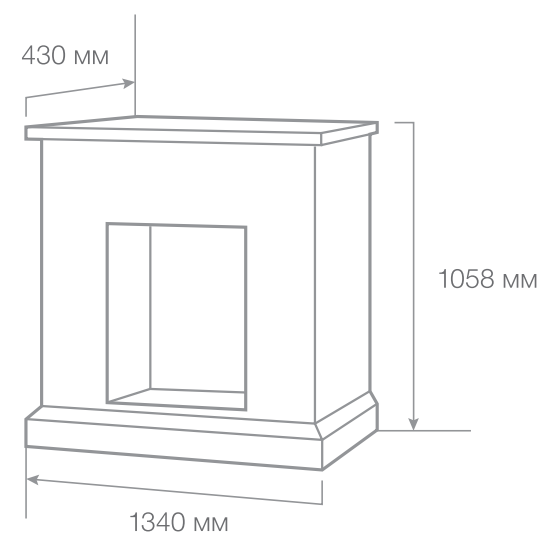

ТИП ОЧАГА

Stone New 26/ HL

Материал:

Очаг: MOONBLAZE DELUXE BL, MOONBLAZE S BL/BR, MOONBLAZE DELUXE S IR, LEEDS 26 SD, LEEDS 26 DD, EPSILON 26, 3D HELIOS, 3D HELIOS 26, 3D NOVARA 26, 3D SILVA LOG 26

1. **Цвет:**
2. античный дуб (АО-255)
   - темный орех (DN-856)

Вес: 86 кг
Объем: 0,69 м³