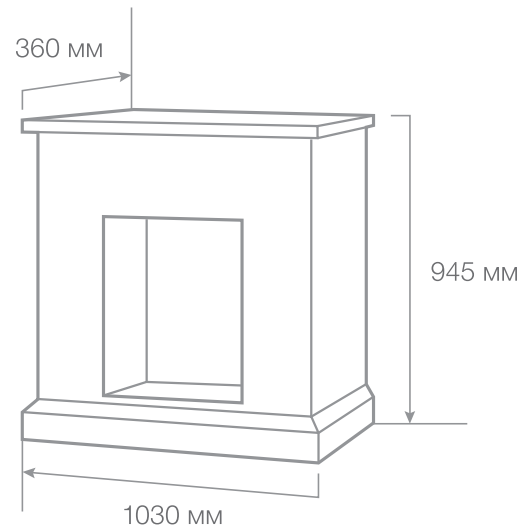

ТИП ОЧАГА

Daniela 25

Материал: МДФ + шпон

Очаг: FIRESPACE 25, 3D FIRESTAR 25

Цвет:

- античный дуб (АО-257)
- темный орех (DN-856)
- белый (WT-653)

Вес: 26 кг

Объем: 0,93 м³