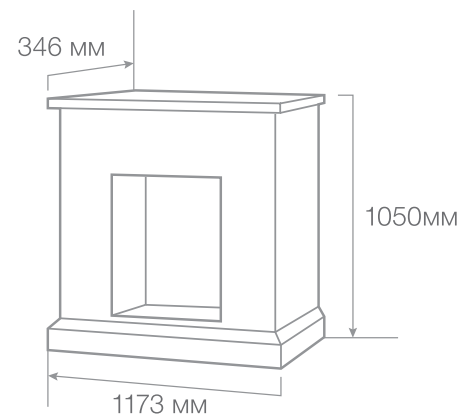

April HL

Вес: 42,3 кг

Объем: 0,25 м³