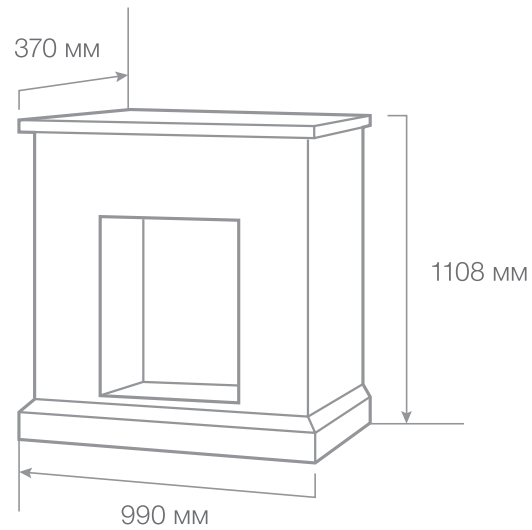

ТИП ОЧАГА

Stone New STD/ EUG/ VL

Материал: МДФ + шпон

Очаг: FOBOS BL/BR S, MAJESTIC BL/BR S, FOBOS LUX, MAJESTIC LUX, RIMINI, EUGENE, 3D EUGENE, 3D OREGAN, 3D VOLCANO

Цвет: ● античный дуб (АО-255)
● темный орех (DN-856)

Вес: 68 кг

Объем: 0,73 м³