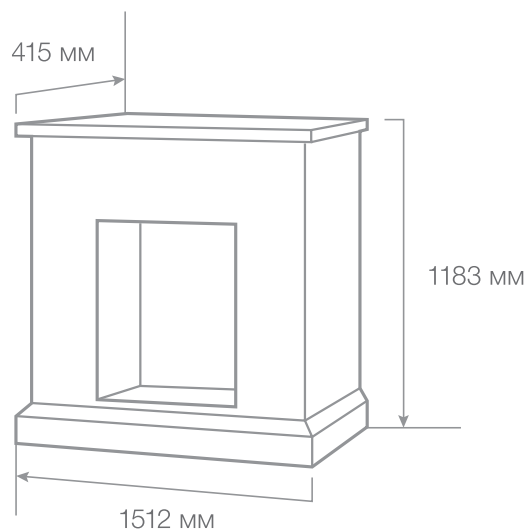

ТИП ОЧАГА

Tiffany L 29

Материал: натуральный мрамор

Очаг: LEEDS 29 SD

Цвет: ● egyptian beige

● classic beige

Вес: 245 кг

Объем: 0,64 м³