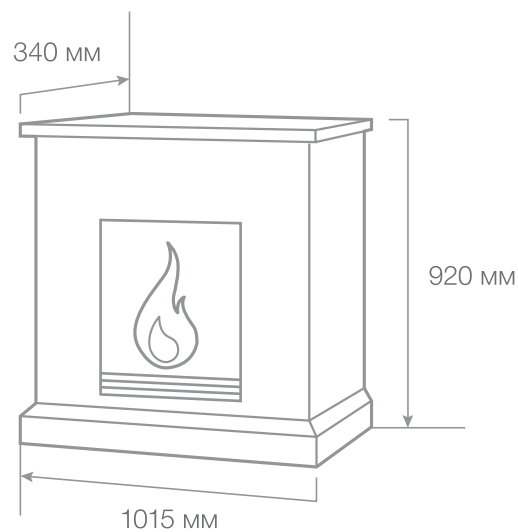

Santiago

Материал: МДФ + пленка

Очаг: SANTIAGO

Мощность обогрева 0,75/ 1,5 кВт

2 уровня регулировки обогрева

Лампы накаливания

Регулировка яркости пламени

Защита от перегрева

Пульт ДУ

Цвет: венге

Вес: 44 кг

Объем: 0,19 м³