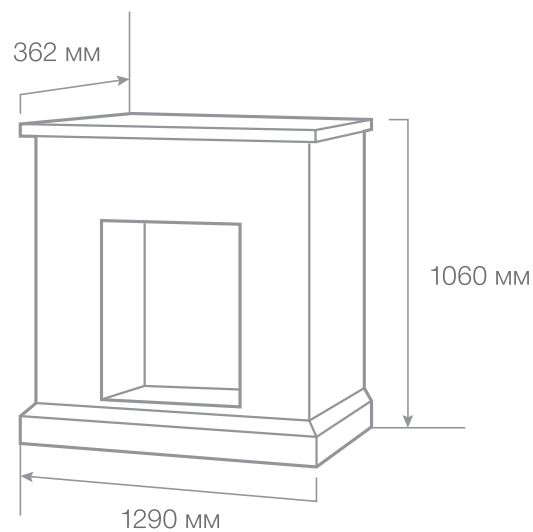

ТИП ОЧАГА

Vicky L 26

Материал: натуральный мрамор

Очаг: LEEDS 26 SD, LEEDS 26 DD

Цвет: ● classic beige

Вес: 205 кг

Объем: 0,4 м³