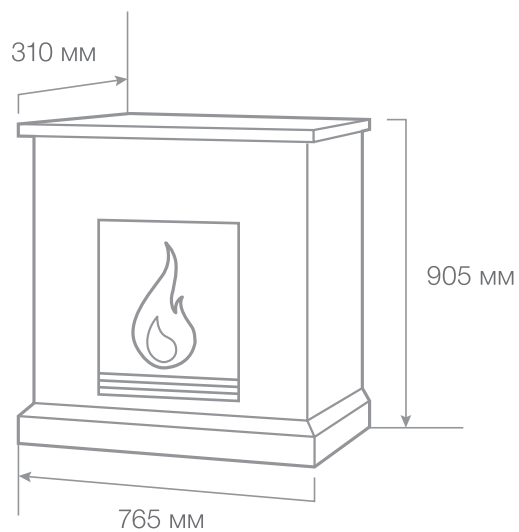

Norwich Castle

Материал: полистоун

Очаг: EUGENE

Мощность обогрева 0,75/ 1,5 кВт

2 уровня регулировки обогрева

Лампы накаливания

Регулировка яркости пламени

Внутреннее стекло – зеркальное

Термостат

Защита от перегрева

Пульт ДУ

Цвет: ● бежевый

Вес: 46,5 кг

Объем: 0,31 м³