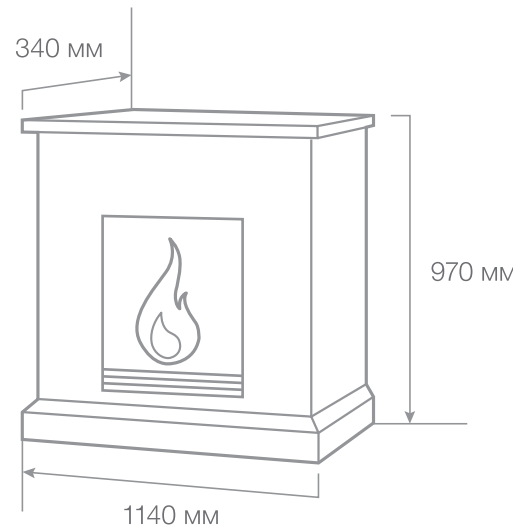

Цвет: ● песочный

Вес: 70 кг

Объем: 0,56 м³

С очагом Moonblaze Deluxe

RealFlame[®]

С очагом Moonblaze Deluxe

Newbury Castle

Материал: полистоун