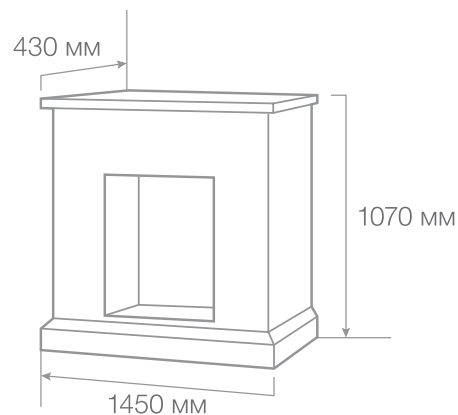

Marseilles Marble 26

Цвет: ● classic white