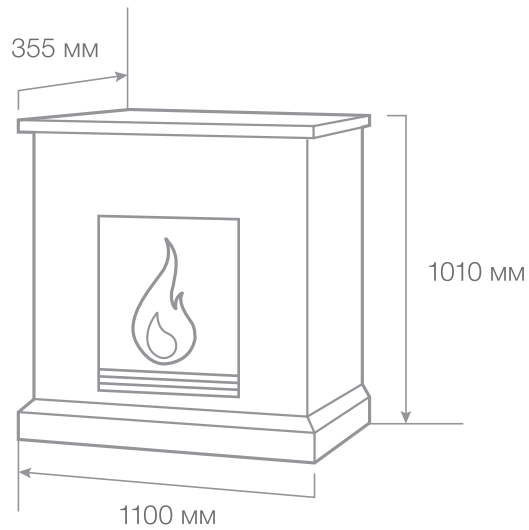

Castle Hill

Материал: полистоун

Очаг: SAGA

Мощность обогрева 0,65/ 1,3 кВт

2 уровня регулировки обогрева

Диммер

Защита от перегрева

Лампы накаливания

Внутреннее стекло – зеркальное

Пульт ДУ

Цвет: песочный

Вес: 54,5 кг

Объем: 0,48 м³