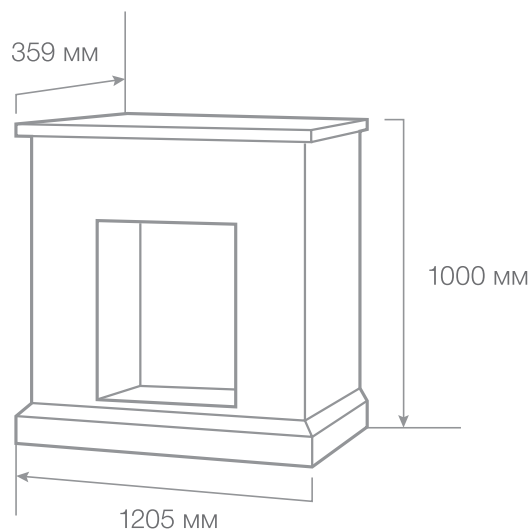

Объем: 0,18 м³

С очагом 3D Helios 26

С очагом Leeds 26 SD

RealFlame[®]

С очагом Moonblaze Deluxe

ТИП ОЧАГА

Sofie 26

Материал: МДФ + шпон