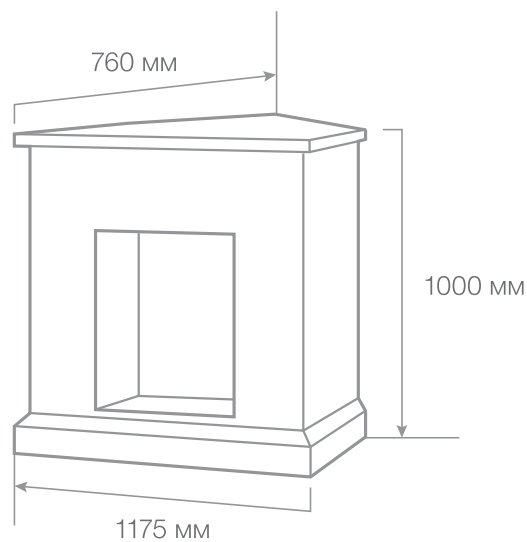

ТИП ОЧАГА

April Corner 23

Материал: МДФ + шпон

Очаг: OPTIMA 23, LEEDS 23 SD,
LEEDS 23 DDW

Цвет: ● античный дуб (АО-22)
● белый дуб (WT-64)

Вес: 45 кг

Объем: 0,25 м³