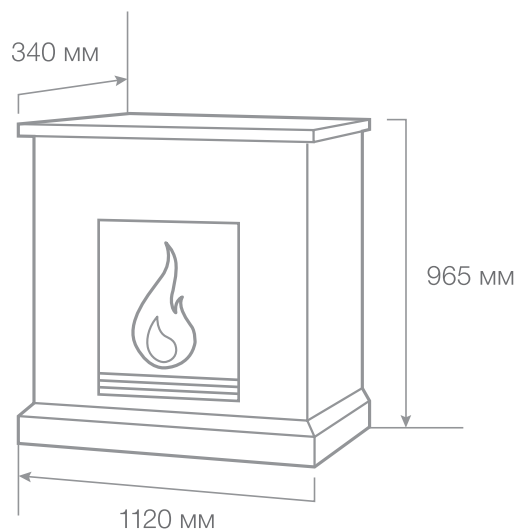

Вес: 59 кг

Объем: 0,53 м³

С очагом Moonblaze Deluxe

Halton Castle

Материал: полистоун

Очаг: MOONBLAZE Deluxe BL

 **Мощность обогрева 0,75/ 1,5 кВт**

 **2 уровня регулировки обогрева**