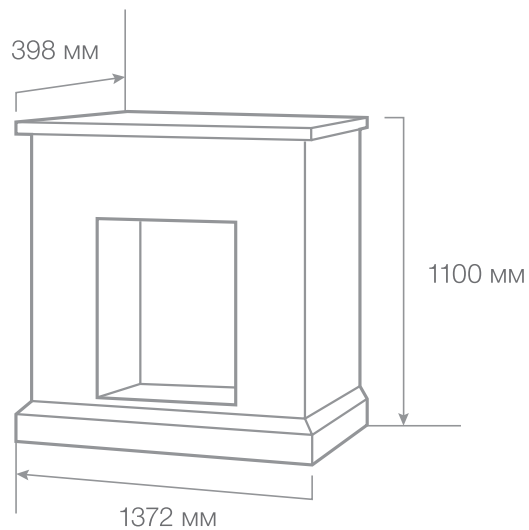

ТИП ОЧАГА

Salford 33

Материал: МДФ + шпон

Очаг: FIRESPACE 33, LEEDS 33 SDW,
LEEDS 33 DDW

Цвет: ● античный дуб (АО-22)

● белый дуб (WT-64)

Вес: 42,7 кг

Объем: 0,25 м³