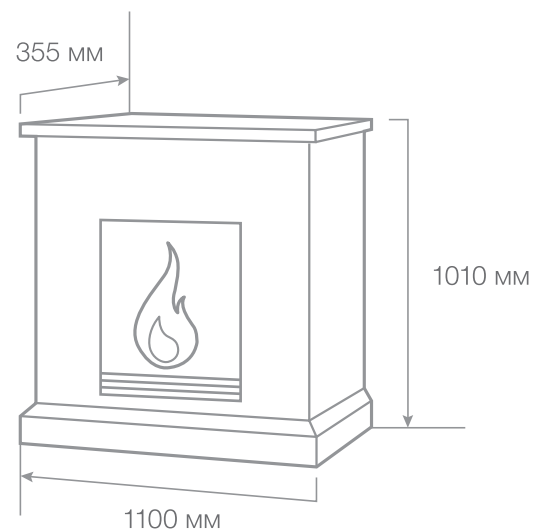

Rye Castle

Материал: полистоун

Очаг: SAGA

Мощность обогрева 0,65/ 1,3 кВт

2 уровня регулировки обогрева

Диммер

Защита от перегрева

Лампы накаливания

Внутреннее стекло – зеркальное

Пульт ДУ

Цвет: ● серый

Вес: 54,5 кг

Объем: 0,45 м³