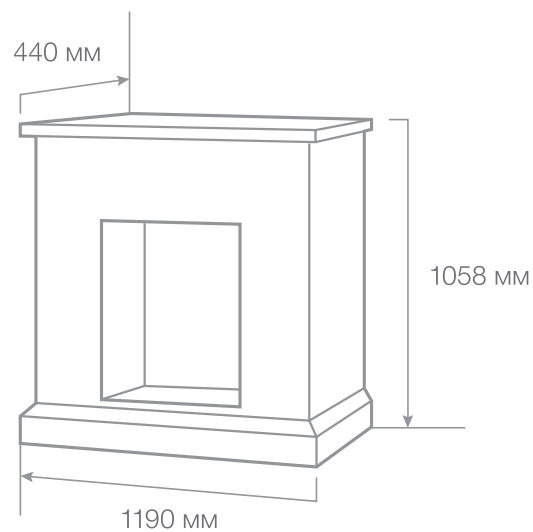

Вес: 68 кг

Объем: 0,73 м³

С очагом Eugene

С очагом 3D Oregon

RealFlame[®]

С очагом Fobos Lux

ТИП ОЧАГА

Stone New 23/ 25