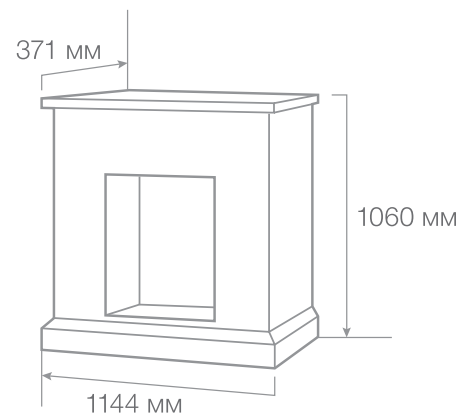

ТИП ОЧАГА

Versalle HL