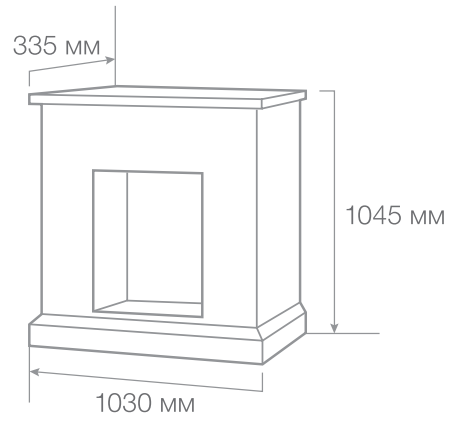

ТИП ОЧАГА

Siciliy 23