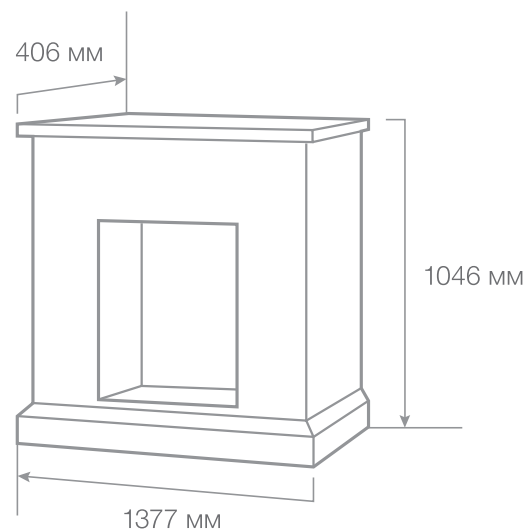

Вес: 25 кг

Объем: 0,93 м³

С очагом Moonblaze

С очагом 3D Novara 26

RealFlame[®]

С очагом 3D Helios 26

ТИП ОЧАГА

Almeria 26/ 33