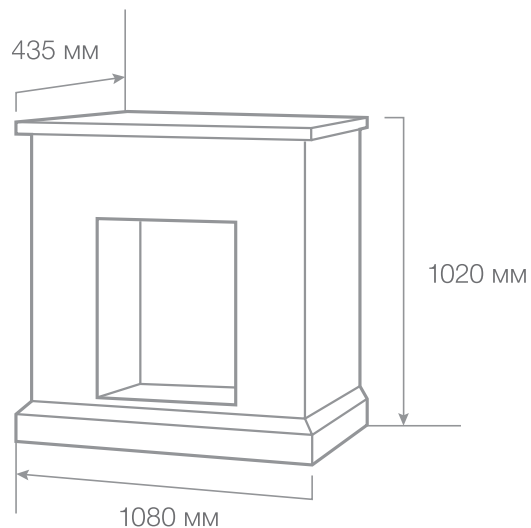

ТИП ОЧАГА

Elford **STD/ EUG/ VL**

Материал: МДФ + шпон

Очаг: FOBOS BL/BR S, MAJESTIC BL/BR S, FOBOS LUX, MAJESTIC LUX, RIMINI, EUGENE, 3D EUGENE, 3D OREGAN, 3D VOLCANO

Цвет: ● белый дуб (WT-614)
● античный дуб (АО-215)

Вес: 93 кг

Объем: 0,56 м³