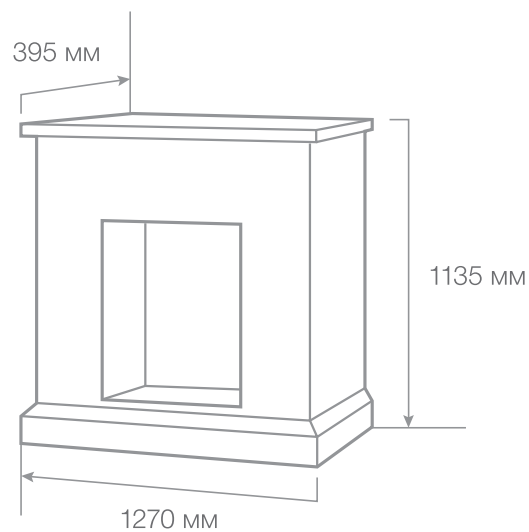

● белый дуб (WT-64)

Вес: 50 кг

Объем: 0,49 м³

С очагом Leeds 26 SD

С очагом Moonblaze

ТИП ОЧАГА

Carey 26

Материал: МДФ + шпон