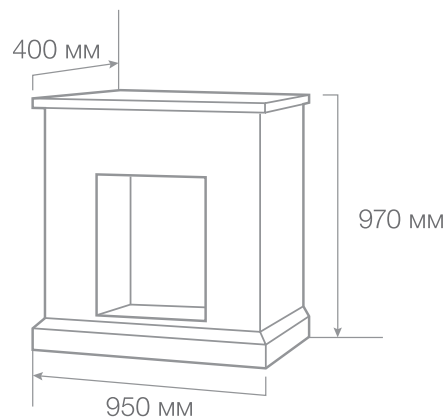

ТИП ОЧАГА

Dacota **STD/ EUG**