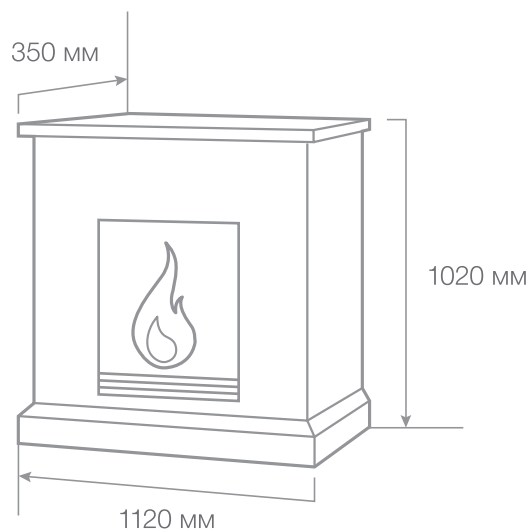

Alton Castle

Материал: полистоун

Очаг: MOONBLAZE DELUXE BL

- **Мощность обогрева 0,75/ 1,5 кВт**
- **2 уровня регулировки обогрева**
- **Лампы накаливания**
- **Регулировка высоты пламени**
- **Защита от перегрева**
- **Пульт ДУ**

Цвет: ● песочный

Вес: 70 кг

Объем: 0,56 м³