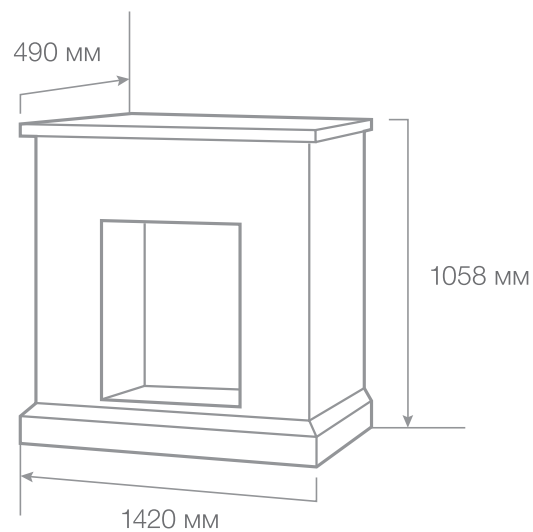

Вес: 86 кг
Объем: 0,69 м³

С очагом 3D Helios

С очагом Leeds 26 SD

С очагом Moonblaze Deluxe

ТИП ОЧАГА

Stone New 33/ 33 W

Материал: МДФ + шпон

Очаг: FIRESPACE 33, FIRESPACE 33 W,
LEEDS 33 SDW, LEEDS 33 DDW