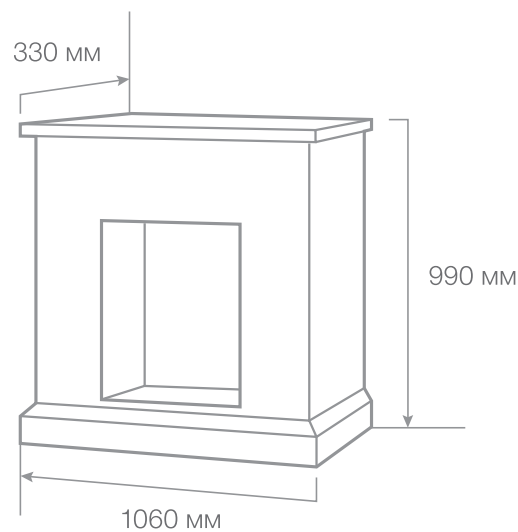

ТИП ОЧАГА

Philadelphia 26

Материал: МДФ + пленка

Очаг: EPSILON 26, MOONBLAZE DELUXE BL, MOONBLAZE-S BL/BR, MOONBLAZE DELUXE S IR, LEEDS 26 SD, LEEDS 26 DD, 3D HELIOS 26, 3D NOVARA 26, 3D SILVA LOG 26

Цвет: ● темный орех (DN-F817)

Вес: 34 кг

Объем: 0,49 м³