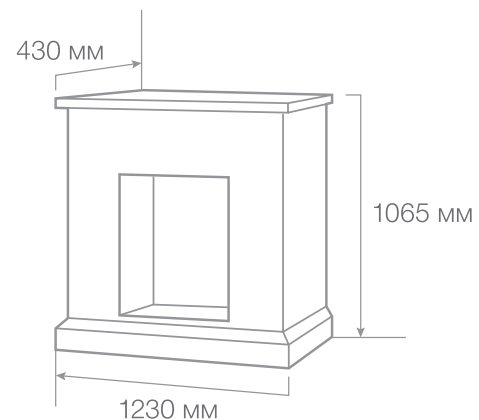

Цвет: ● античный дуб (АО-22)
● белый дуб (WT-64)

Вес: 42 кг
Объем: 0,22 м³

С очагом Leeds 26 SD

С очагом Moonblaze

С очагом 3D Helios 26

С очагом 3D Helios

ТИП ОЧАГА

Ceasar 26