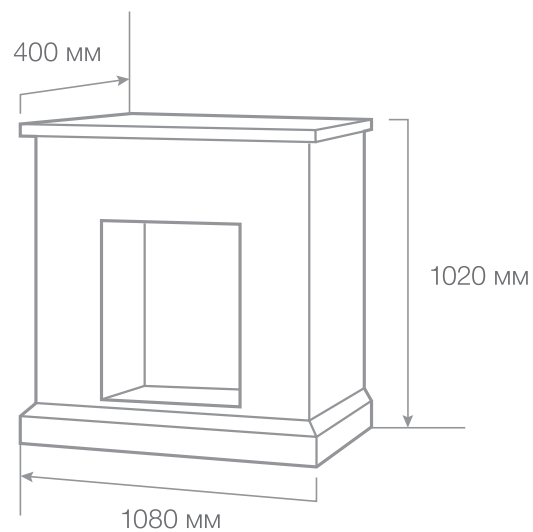

Вес: 93 кг

Объем: 0,56 м³

С очагом Eugene

С очагом 3D Volcano

RealFlame[®]

С очагом 3D Oregan

ТИП ОЧАГА

Elford 25