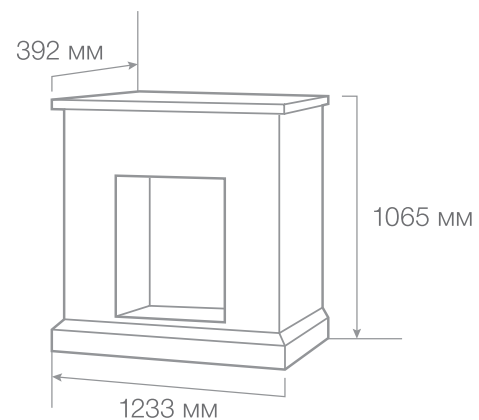

Ceasar HL

Цвет: ● античный дуб (АО-22)

● белый дуб (WT-64)

Вес: 50 кг

Объем: 0,49 м³