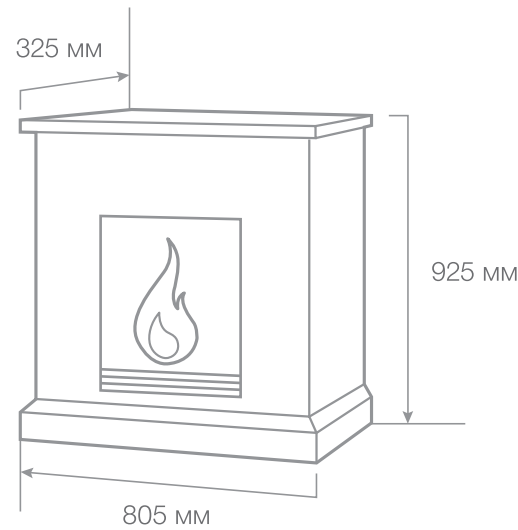

Belsay

Материал: полистоун

Очаг: EUGENE

Мощность обогрева 0,75/ 1,5 кВт

2 уровня регулировки обогрева

Лампы накаливания

Регулировка яркости пламени

Внутреннее стекло – зеркальное

Термостат

Защита от перегрева

Пульт ДУ

Цвет: бежевый

Вес: 43,6 кг

Объем: 0,36 м³