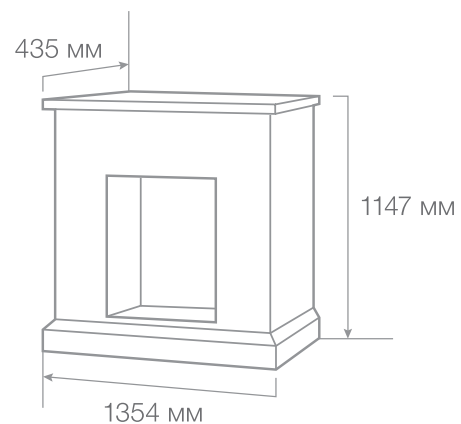

● белый дуб (WT-64)

ТИП ОЧАГА

Versalle 33

Вес: 55 кг

Объем: 0,25 м³

С очагом Firespace 33

С очагом Leeds 33 SDW

Wagner