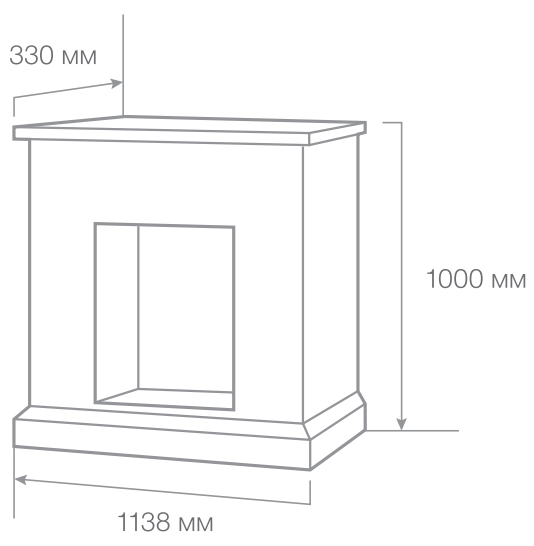

Объем: 0,93 м³

С очагом Firespace 25

С очагом Firespace 25

ТИП ОЧАГА

Victoria 26

Материал: МДФ + покраска

Очаг: MOONBLAZE DELUXE BL, MOONBLAZE-S BL/BR, MOONBLAZE DELUXE S IR, EPSILON 26, LEEDS 26 SD, LEEDS 26 DD, 3D HELIOS 26, 3D NOVARA 26, 3D SILVA LOG 26