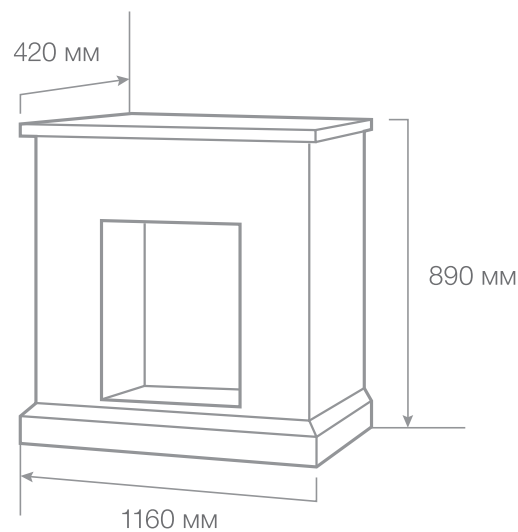

ТИП ОЧАГА

Govard FS 33 W

Материал: МДФ + шпон

Очаг: FIRESPACE 33 W LED S,
FIRESPACE 33 W

Цвет:

- белый дуб (WT-614)
- античный дуб (АО-215)
- темный орех (DN-817)

Вес: 49 кг

Объем: 0,51 м³