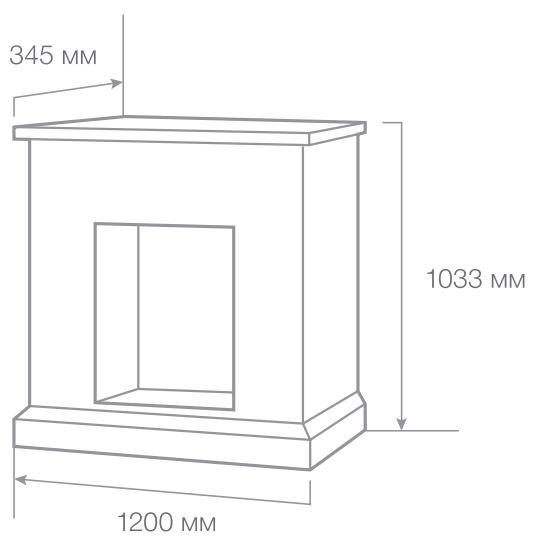

Объем: 0,23 м³

С очагом Moonblaze Deluxe SIR

С очагом 3D Helios 26

RealFlame[®]

ТИП ОЧАГА

Corsica 26

Материал: МДФ + шпон

Очаг: EPSILON 26, MOONBLAZE DELUXE BL, MOONBLAZE-S BL/BR, MOONBLAZE DELUXE S IR, LEEDS 26 SD, LEEDS 26 DD, 3D HELIOS 26, 3D NOVARA 26, 3D SILVA LOG 26