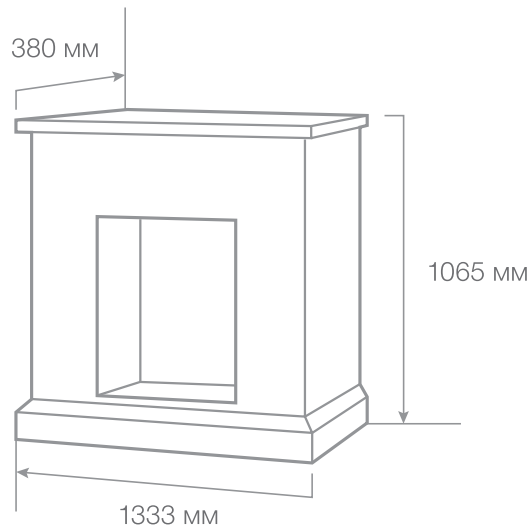

ТИП ОЧАГА

Larnaca 26

Материал: МДФ + покраска

Очаг: EPSILON 26, MOONBLAZE DELUXE BL, MOONBLAZE S BL/BR, MOONBLAZE DELUXE S IR, LEEDS 26 SD, LEEDS 26 DD, 3D HELIOS 26, 3D NOVARA 26, 3D SILVA LOG 26

Цвет: ● белый (WT-60)

Вес: 46,2 кг

Объем: 0,31 м³