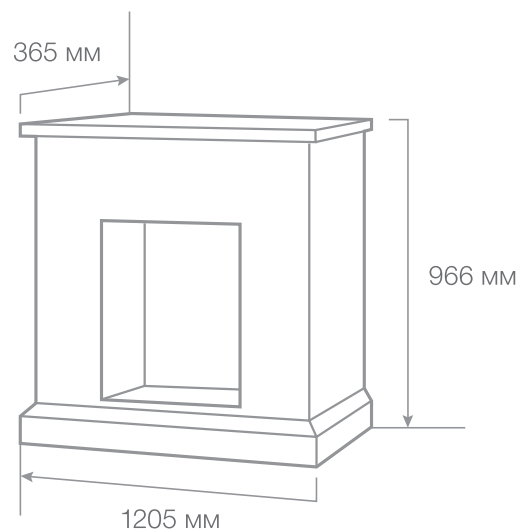

Цвет: ● белый (WT-60)

Вес: 38,9 кг
 Объем: 0,21 м³

С очагом 3D Helios 26

С очагом Leeds 26 SD

С очагом Moonblaze Deluxe

ТИП ОЧАГА

Chard 26

Материал: МДФ + шпон