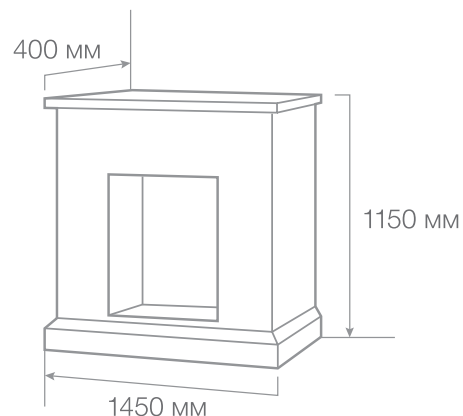

● white rose

Вес: 165 кг

Объем: 0,43 м³

С очагом Leeds 26 DD

С очагом Leeds 26 SD

ТИП ОЧАГА

Marseilles Marble STD

Материал: натуральный мрамор