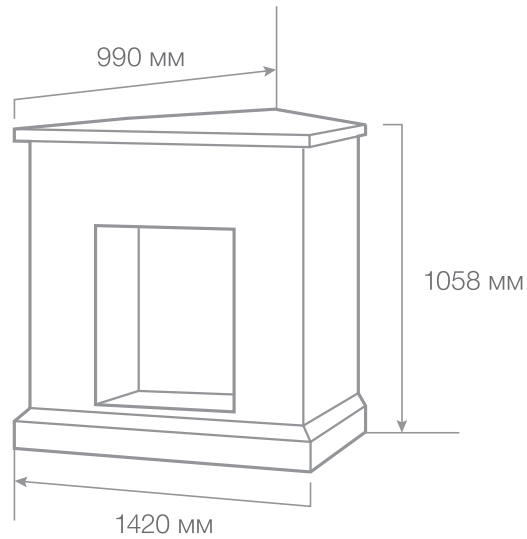

ТИП ОЧАГА

Stone Corner New 26/ HL

Материал:

Очаг: EPSILON 26, MOONBLAZE DELUXE BL, MOONBLAZE S BL/BR, MOONBLAZE DELUXE S IR, LEEDS 26 SD, LEEDS 26 DD, 3D HELIOS, 3D HELIOS 26, 3D NOVARA 26, 3D SILVA LOG 26

Цвет: ● античный дуб (АО-255)
● темный орех (DN-856)

Вес: 76 кг

Объем: 1 м³