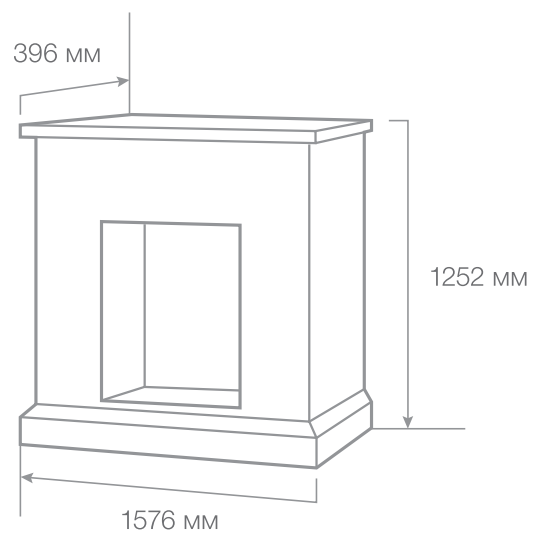

ТИП ОЧАГА

Louis L 33

Материал: натуральный мрамор

Очаг: LEEDS 33 SDW, LEEDS 33 DDW

Цвет: ● egyptian beige

● white rose

Вес: 305 кг

Объем: 0,72 м³