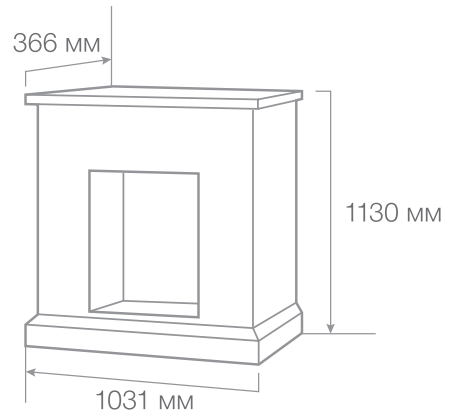

Siciliy VL

Вес: 29,3 кг
Объем: 0,17 м³

С очагом Optima 23

С очагом 3D Volcano

С очагом Leeds 23 DDW

С очагом Leeds 23 SD

С очагом 3D Helios

ТИП ОЧАГА