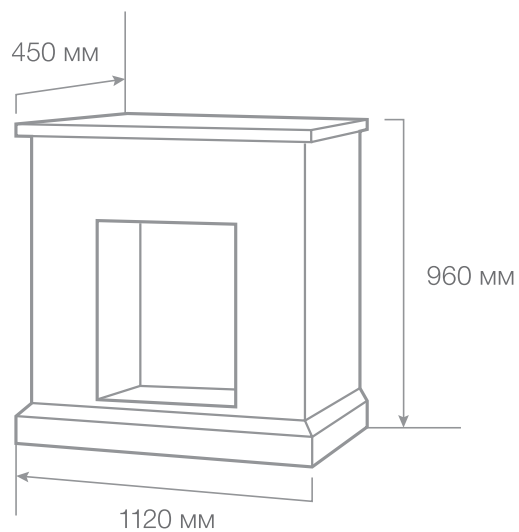

ТИП ОЧАГА

Milan 25

Материал: МДФ + пленка

Очаг: FIRESPACE 25, 3D FIRESTAR 25

Цвет: ● темный орех (DN-F817)

Вес: 43 кг

Объем: 0,63 м³