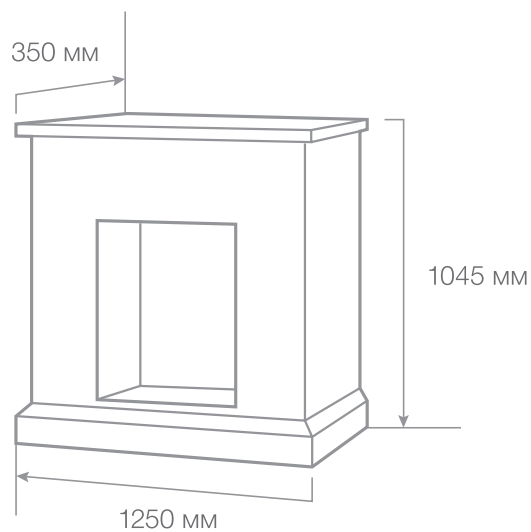

ТИП ОЧАГА

Erica L 26

Материал: натуральный мрамор

Очаг: LEEDS 26 SD, LEEDS 26 DD

1. **Цвет:**
2. egyptian beige
   - classic beige
   - white rose

Вес: 225 кг

Объем: 0,53 м³