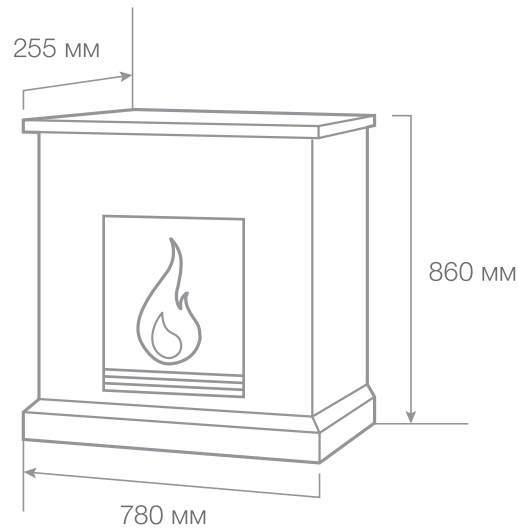

 **Защита от перегрева**

Цвет:  орех (NT-27)

Вес: 26,1 кг

Объем: 0,18 м³

С очагом Lansing

Sandy

Материал: МДФ + шпон

Очаг: SANDY