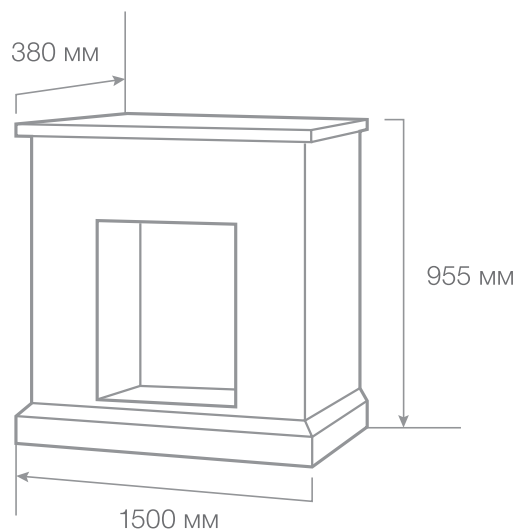

Вес: 42,5 кг

Объем: 0,24 м³

С очагом Leeds 33 SDW

С очагом Firespace 33

ТИП ОЧАГА

Tokio 33

Материал: МДФ + шпон

Очаг: FIRESPACE 33, LEEDS 33 SDW,
LEEDS 33 DDW