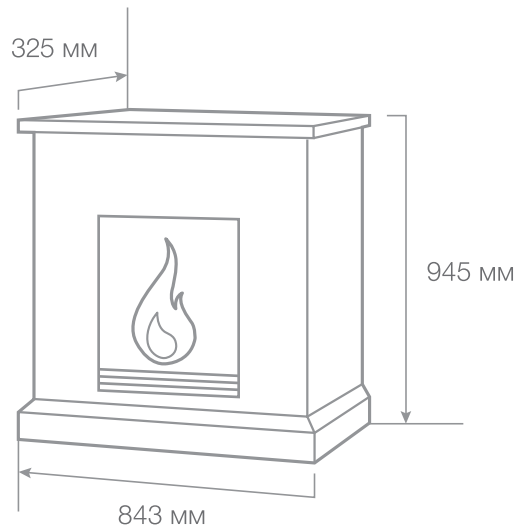

Alessandra

Материал: полистоун

Очаг: EUGENE

Мощность обогрева 0,75/ 1,5 кВт

2 уровня регулировки обогрева

Лампы накаливания

Регулировка яркости пламени

Внутреннее стекло – зеркальное

Термостат

Защита от перегрева

Пульт ДУ

Цвет: ● бежевый

Вес: 43 кг

Объем: 0,38 м³