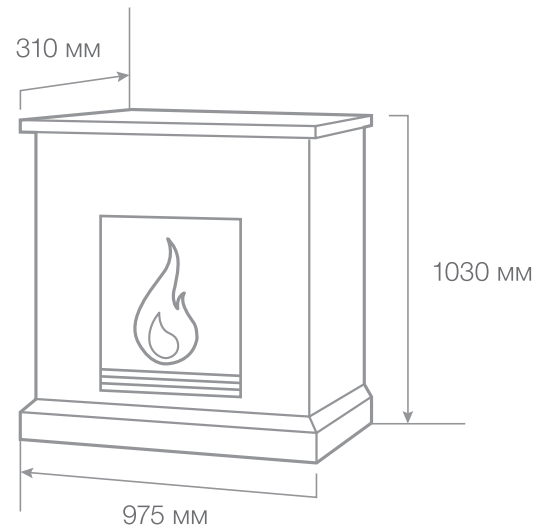

Old Castle

Материал: полистоун

Очаг: EUGENE

Мощность обогрева 0,75/ 1,5 кВт

2 уровня регулировки обогрева

Лампы накаливания

Регулировка яркости пламени

Внутреннее стекло – зеркальное

Термостат

Защита от перегрева

Пульт ДУ

Цвет: ● серый

Вес: 58 кг

Объем: 0,46 м³