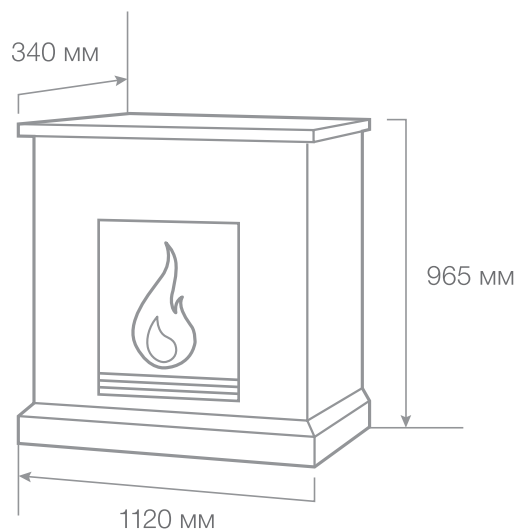

📱 Пульт ДУ

Цвет: ● бежевый камень

Вес: 47 кг

Объем: 0,15 м³

С очагом Ford Castle

3D Langley Castle

Материал: полистоун

Очаг: 3D HELIOS