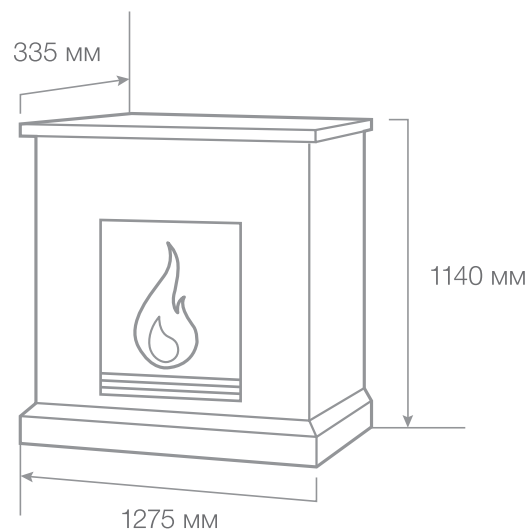

Пульт ДУ

Цвет: белый

Вес: 78 кг

Объем: 0,70 м³

С очагом Moonblaze Deluxe

RealFlame[®]

С очагом Moonblaze Deluxe

Kellie