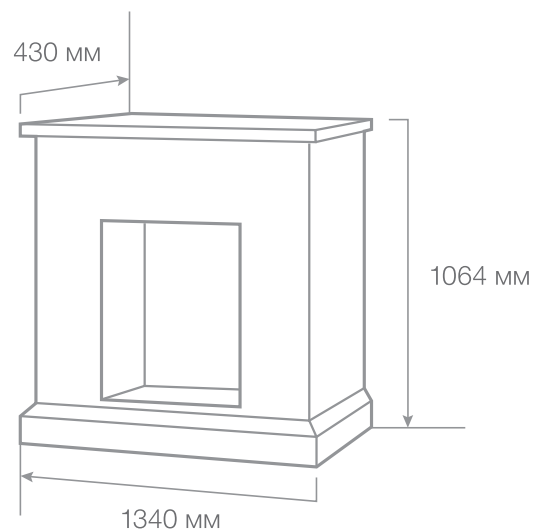

ТИП ОЧАГА

Country 33

Материал: МДФ + шпон

Очаг: FIRESPACE 33, LEEDS 33 SDW,
LEEDS 33 DDW, FIRESPACE 33 W

Цвет:

- белый дуб (WT-614)
- белый дуб с патиной (WT-619)
- античный дуб (АО-215)

Вес: 118,4 кг

Объем: 0,59 м³