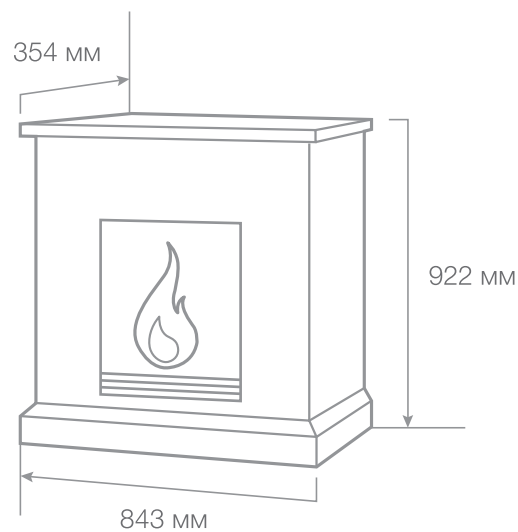

Цвет: ● античный дуб (АО-255)
● темный орех (DN-856)

Вес: 76 кг

Объем: 1 м³

С очагом Leeds 26 DD

С очагом 3D Helios

RealFlame[®]

С очагом Moonblaze

3D Ford Castle