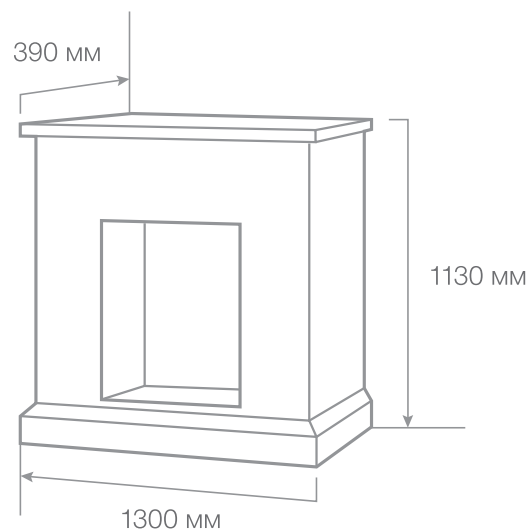

ТИП ОЧАГА

Luton 33

Материал: МДФ + покраска

Очаг: FIRESPACE 33, LEEDS 33 SDW,
LEEDS 33 DDW

Цвет: ● фактурный белый (WT-610)

Вес: 42,5 кг

Объем: 0,24 м³