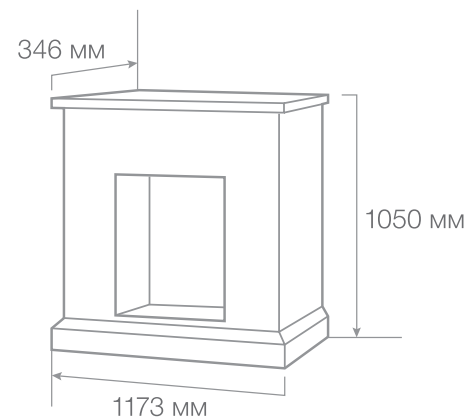

ТИП ОЧАГА

April 23

Материал: МДФ + шпон

Очаг: OPTIMA 23, LEEDS 23 SD, LEEDS 23 DDW, 3D HELIOS

Цвет: ● античный дуб (АО-22)

● белый дуб (WT-64)

ТИП ОЧАГА

April HL

Вес: 42,3 кг

Объем: 0,25 м³