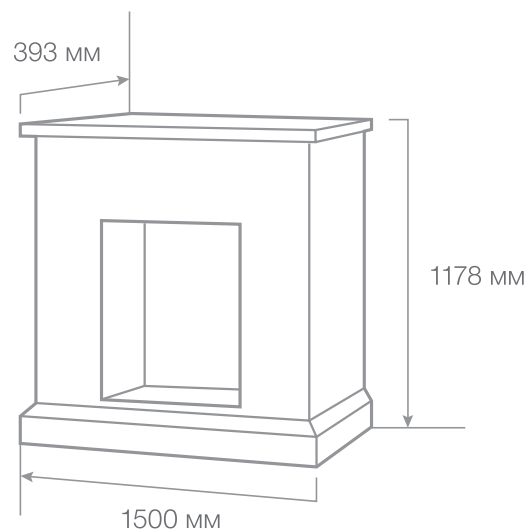

ТИП ОЧАГА

Sara L 29

Материал: натуральный мрамор

Очаг: LEEDS 29 SD

Цвет: ● egyptian beige

● white rose

Вес: 285 кг

Объем: 0,64 м³