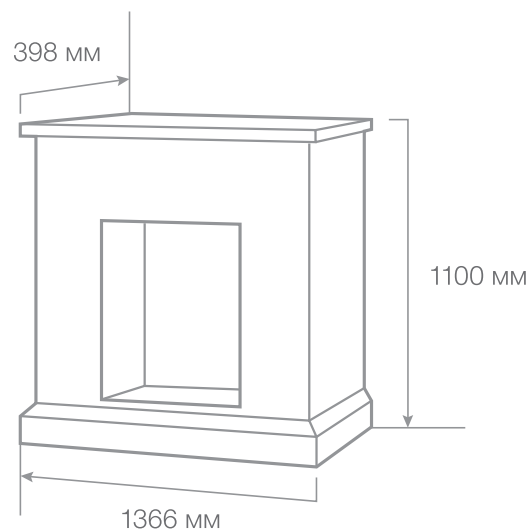

Объем: 0,12 м³

С очагом 3D Helios 26

С очагом Leeds 26 SD

RealFlame[®]

С очагом Leeds 26 DD

ТИП ОЧАГА

Carisa 26

Материал: МДФ + шпон