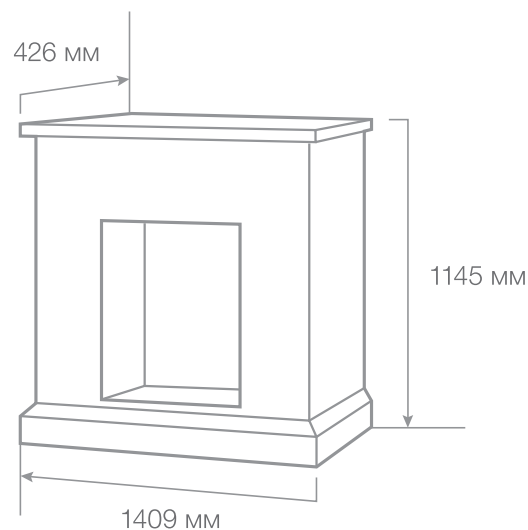

ТИП ОЧАГА

Barcelona 26/ 33

Материал: МДФ + шпон

Очаг: EPSILON 26,
MOONBLAZE DELUXE BL,
MOONBLAZE S BL/BR,
MOONBLAZE DELUXE S IR,
LEEDS 26 SD, LEEDS 26 DD,
3D HELIOS 26, 3D NOVARA 26,
3D SILVA LOG 26, FIRESPACE 33,
LEEDS 33 SDW, LEEDS 33 DDW

Цвет: ● античный дуб (АО-333)

Вес: 64 кг

Объем: 0,35 м³