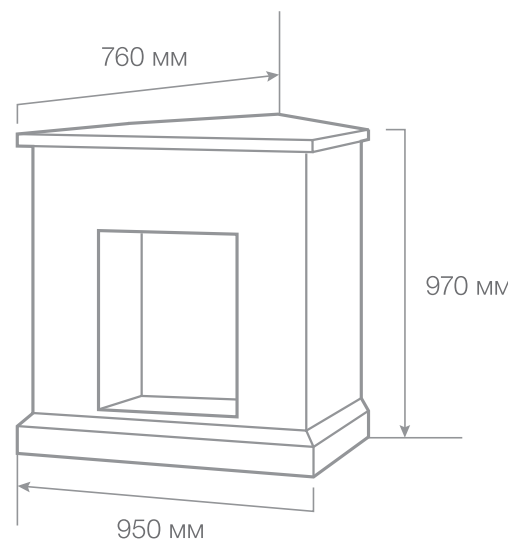

ТИП ОЧАГА

Dacota Corner **STD/ EUG**

Материал: МДФ + шпон

Очаг: FOBOS BL/ BR-S, MAJESTIC BL/BR-S, EUGENE, 3D EUGENE, 3D OREGAN, FOBOS LUX, MAJESTIC LUX, RIMINI

Цвет: ● античный дуб (АО-22)

● белый дуб (WT-64)

Вес: 31 кг

Объем: 0,15 м³