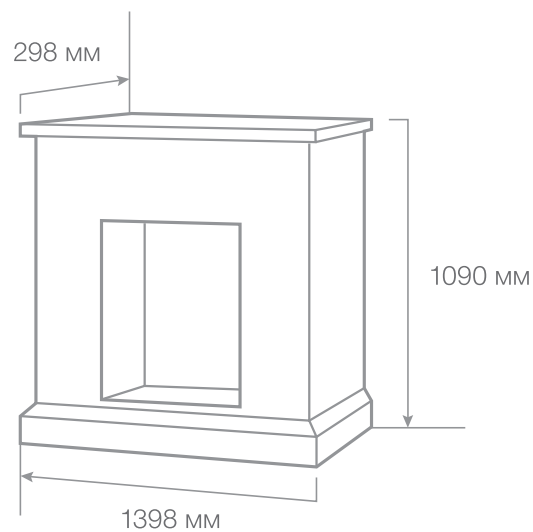

ТИП ОЧАГА

Barke L 26

Материал: литевой/ натуральный мрамор

Очаг: LEEDS 26 SD, LEEDS 26 DD

Цвет: ● royal batticino

● white rose

Вес: 165 кг

Объем: 0,43 м³