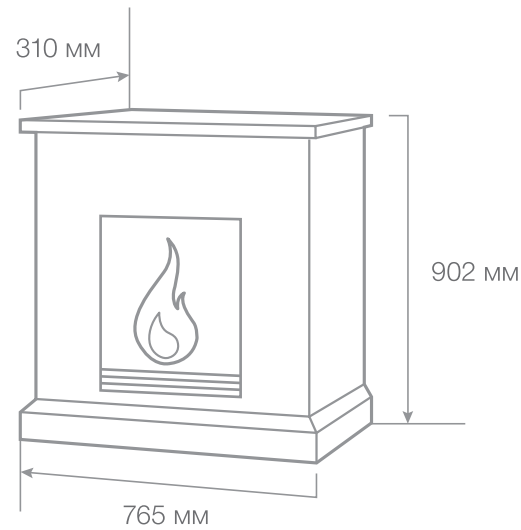

Afrodita

Материал: полистоун

Очаг: EUGENE

Мощность обогрева 0,75/ 1,5 кВт

2 уровня регулировки обогрева

Лампы накаливания

Регулировка яркости пламени

Внутреннее стекло – зеркальное

Термостат

Защита от перегрева

Пульт ДУ

Цвет: ● бежевый

Вес: 37,6 кг

Объем: 0,26 м³