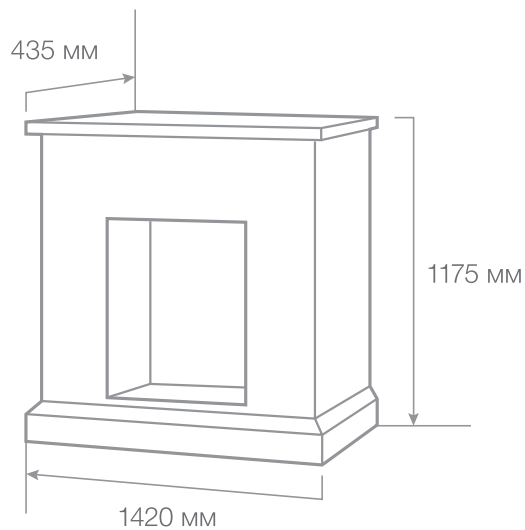

Цвет: ● античный дуб (АО-22)

Вес: 54,9 кг

Объем: 0,23 м³

С очагом Leeds 26 DD

С очагом 3D Novara 26

С очагом Firespace 33

ТИП ОЧАГА

Montana 26/ 33